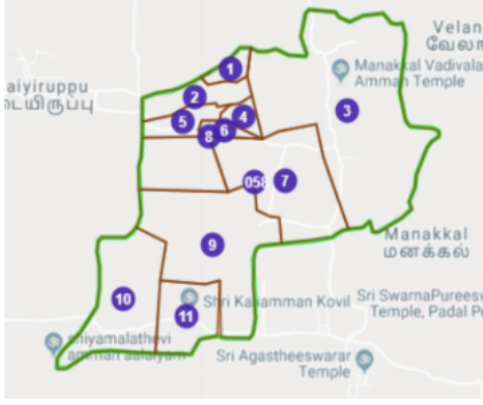

Nazri Naksha