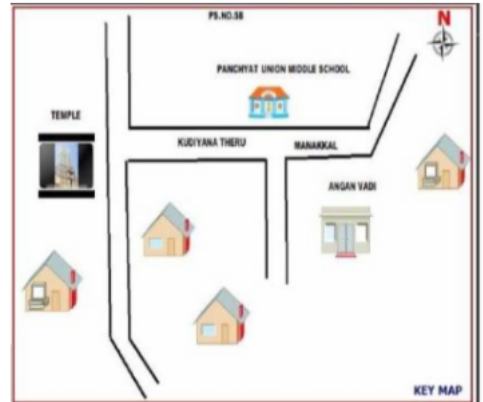

Nazri Naksha

Google Map View

Polling Station Building Front View

Polling Station Front View

Cad View

Key MAP View

1 பெயர் : அன்பரசன் தந்தையின் பெயர்: சேகர் வீட்டு எண் : 0 வயது : 29 பாலினம் : ஆண் Photo is available	SGB1149004	2 பெயர் : பத்மநிவேதா தந்தையின் பெயர்: ரவிசந்திரன் வீட்டு எண் : 0 வயது : 27 பாலினம் : பெண் Photo is available	SGB1143304	3 பெயர் : பார்வதி - கணவர் பெயர்: செல்வராஜ் - வீட்டு எண் : 1 வயது : 57 பாலினம் : பெண் Photo is available	FFS1551027
4 பெயர் : மகேஸ்வரி கணவர் பெயர்: கோவிந்தராஜ் வீட்டு எண் : 1 வயது : 40 பாலினம் : பெண் Photo is available	SGB1103506	5 பெயர் : அமிலன் தந்தையின் பெயர்: குமார் வீட்டு எண் : 1-128 வயது : 26 பாலினம் : ஆண் Photo is available	SGB1092931	6 பெயர் : மாணிக்கம் - தந்தையின் பெயர்: பேச்சிமுத்து - வீட்டு எண் : 2 வயது : 62 பாலினம் : ஆண் Photo is available	SGB1357854
7 பெயர் : சரோஜா - கணவர் பெயர்: மாணிக்கம் - வீட்டு எண் : 2 வயது : 57 பாலினம் : பெண் Photo is available	SGB1357862	8 பெயர் : கோவிந்தராஜ் தந்தையின் பெயர்: காளியன் வீட்டு எண் : 2 வயது : 41 பாலினம் : ஆண் Photo is available	SGB1104421	9 பெயர் : அம்மு தந்தையின் பெயர்: வீரராஜ் வீட்டு எண் : 2/8 வயது : 27 பாலினம் : பெண் Photo is available	SGB2155877
10 பெயர் : இளஞ்சியம் - கணவர் பெயர்: துரைக்கண்ணு - வீட்டு எண் : 3 வயது : 66 பாலினம் : பெண் Photo is available	SGB1357888	11 பெயர் : ராஜா - தந்தையின் பெயர்: ஜெகநாதன் - வீட்டு எண் : 3 வயது : 39 பாலினம் : ஆண் Photo is available	SGB0226167	12 பெயர் : சுதர்சனா கணவர் பெயர்: அருள் தாஸ் வீட்டு எண் : 3 வயது : 32 பாலினம் : பெண் Photo is available	SGB1148816
13 பெயர் : சுமதி - கணவர் பெயர்: கலியபெருமாள் - வீட்டு எண் : 4-18 வயது : 59 பாலினம் : பெண் Photo is available	SGB0087551	14 பெயர் : அமுசு - இதரர் பெயர்: ஜெகநாதன் - வீட்டு எண் : 5 வயது : 57 பாலினம் : பெண் Photo is available	SGB1357904	15 பெயர் : முருகேசன் - தந்தையின் பெயர்: ஜெகநாதன் - வீட்டு எண் : 5 வயது : 46 பாலினம் : ஆண் Photo is available	FFS0954883
16 பெயர் : பாரதி தந்தையின் பெயர்: ராமசாமி வீட்டு எண் : 5-9 வயது : 25 பாலினம் : ஆண் Photo is available	SGB2156883	17 பெயர் : இந்தரா - கணவர் பெயர்: ஜெயராமன் - வீட்டு எண் : 6 வயது : 58 பாலினம் : பெண் Photo is available	SGB1357912	18 பெயர் : சேகர் - தந்தையின் பெயர்: மருதமுத்து - வீட்டு எண் : 6 வயது : 56 பாலினம் : ஆண் Photo is available	SGB1357920
19 பெயர் : சாவித்திரி - கணவர் பெயர்: சேஷு - வீட்டு எண் : 7 வயது : 57 பாலினம் : பெண் Photo is available	SGB1357946	20 பெயர் : செல்லம்மாள் - கணவர் பெயர்: சுப்பிரமணியன் - வீட்டு எண் : 8 வயது : 61 பாலினம் : பெண் Photo is available	SGB1357953	21 பெயர் : சிஷ்யன் - தந்தையின் பெயர்: சுப்ரமணியன் - வீட்டு எண் : 8 வயது : 35 பாலினம் : ஆண் Photo is available	SGB0226233
22 பெயர் : கௌரி - கணவர் பெயர்: செளந்தராஜன் - வீட்டு எண் : 9 வயது : 65 பாலினம் : பெண் Photo is available	SGB1357979	23 பெயர் : முருகானந்தம் - தந்தையின் பெயர்: செளந்தராஜன் - வீட்டு எண் : 9 வயது : 46 பாலினம் : ஆண் Photo is available	FFS6496756	24 பெயர் : பொன்னுசாமி - தந்தையின் பெயர்: அய்யாகண்ணு - வீட்டு எண் : 10 வயது : 71 பாலினம் : ஆண் Photo is available	SGB1357987
25 பெயர் : கர்ணன் - தந்தையின் பெயர்: கலியபெருமாள் - வீட்டு எண் : 11 வயது : 51 பாலினம் : ஆண் Photo is available	FFS1612076	26 பெயர் : செல்வி - கணவர் பெயர்: கர்ணன் - வீட்டு எண் : 11 வயது : 48 பாலினம் : பெண் Photo is available	FFS1612068	27 பெயர் : கமலி தந்தையின் பெயர்: கார்த்தி வீட்டு எண் : 11 வயது : 37 பாலினம் : ஆண் Photo is available	SGB2158087
28 பெயர் : சின்னதுரை - தந்தையின் பெயர்: பொன்னுசாமி - வீட்டு எண் : 12 வயது : 56 பாலினம் : ஆண் Photo is available	SGB1358001	29 பெயர் : மகாராணி - கணவர் பெயர்: சின்னதுரை - வீட்டு எண் : 12 வயது : 47 பாலினம் : பெண் Photo is available	FFS1812734	30 பெயர் : கலையரசி தந்தையின் பெயர்: செந்தில் - வீட்டு எண் : 12 வயது : 27 பாலினம் : பெண் Photo is available	SGB1068402