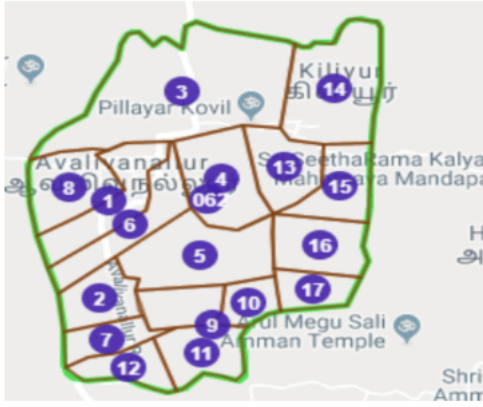

3. வாக்குச் சாவடியின் விவரங்கள்

<p>வாக்குச் சாவடியின் எண் மற்றும் பெயர் :</p> <p>70 - ஊராட்சி ஒன்றிய தொடக்கப்பள்ளி (ஒட்டுக்கட்டிடம்) வடக்கு பார்த்தது, அவளிவநல்லூர், 612802</p> <p>வாக்குச் சாவடியின் முகவரி :</p> <p>ஊராட்சி ஒன்றிய தொடக்கப்பள்ளி (ஒட்டுக்கட்டிடம்) வடக்கு பார்த்தது, அவளிவநல்லூர், 612802</p>	<p>வாக்குச் சாவடியின் வகைப்பாடு (ஆண்/பெண்/பொது)</p>	<p>பொது</p>
	<p>துணை வாக்குச் சாவடிகளின் எண்ணிக்கை :</p>	<p>0</p>

4. வாக்காளர்களின் எண்ணிக்கை

தொடங்கும் வரிசை எண்	முடியும் வரிசை எண்.	நிகர வாக்காளர்களின் எண்ணிக்கை			
		ஆண்	பெண்	மூன்றாம் பாலினம்	மொத்தம்
1	527	266	261	0	527

வாக்காளர் பதிவு அலுவலரின்
கையொப்பம்

Nazri Naksha

Google Map View

Polling Station Building Front View

ELEVATION

Polling Station Front View

ELEVATION

Cad View

CAD DRAWING

Minimum Basic Facility (Please)	Water	Ramp	Plug Points	Toilet	Health Care
	✓	✓	✓	✓	✓