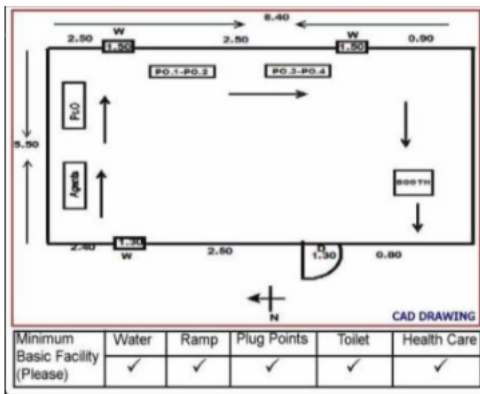

Google Map View

Polling Station Building Front View

Polling Station Front View

Cad View

Key MAP View

சட்டமன்றத் தொகுதியின் எண் மற்றும் பெயர் : 169-நன்னிலம்
பிரிவு எண் மற்றும் பெயர் 1-அரித்துவாரமங்கலம் (வ.கி) மற்றும் (ஊ), நடுத்தெரு-வாஎன்4