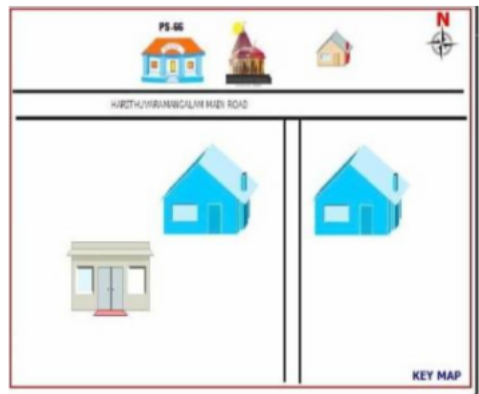

Google Map View

Polling Station Building Front View

Polling Station Front View

Cad View

Key MAP View

சட்டமன்றத் தொகுதியின் எண் மற்றும் பெயர் : 169-நன்னிலம்
பிரிவு எண் மற்றும் பெயர் 1-அரித்துவாரமங்கலம் (வ.கி) மற்றும் (ஊ), நடுத்தெரு-வாஎன்4