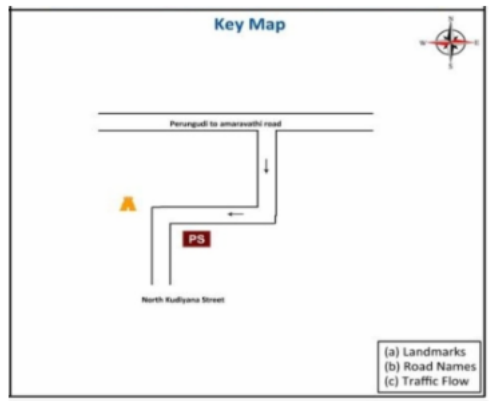

**Nazri Naksha**

**Google Map View**

**Polling Station Building Front View**

**Polling Station Front View**

**Cad View**

**Key MAP View**

1 பெயர் : வாசம்பாள் - கணவர் பெயர்: ஞானசுந்தரம் - வீட்டு எண் : 1 வயது : 67 பாலினம் : பெண் Photo is available	SGB1555911	2 பெயர் : சிவவடிவேல் - தந்தையின் பெயர்: ஞானசுந்தரம் - வீட்டு எண் : 1 வயது : 50 பாலினம் : ஆண் Photo is available	SGB1555929	3 பெயர் : மைகேல் தால் தந்தையின் பெயர்: பிச்சேகந்நூ வீட்டு எண் : 1 வயது : 36 பாலினம் : ஆண் Photo is available	SGB2100873
4 பெயர் : சங்கீதா கணவர் பெயர்: கோவிந்தன் வீட்டு எண் : 1 வயது : 33 பாலினம் : பெண் Photo is available	SGB2100618	5 பெயர் : வனிதா கணவர் பெயர்: சசி குமார் வீட்டு எண் : 1 வயது : 31 பாலினம் : பெண் Photo is available	SGB2100949	6 பெயர் : ரஞ்சித் குமார் தந்தையின் பெயர்: ரவிச்சுந்தர வீட்டு எண் : 1 வயது : 29 பாலினம் : ஆண் Photo is available	SGB2189090
7 பெயர் : இலக்கியா கணவர் பெயர்: பிரபாகரன் வீட்டு எண் : 1 வயது : 29 பாலினம் : பெண் Photo is available	SGB2101137	8 பெயர் : புவனேஸ்வரி கணவர் பெயர்: முரளி வீட்டு எண் : 1 வயது : 26 பாலினம் : பெண் Photo is available	SGB2101087	9 பெயர் : மதன்ராஜ் தந்தையின் பெயர்: மதிழகந் வீட்டு எண் : 1 வயது : 25 பாலினம் : ஆண் Photo is available	SGB2189116
10 பெயர் : கார்த்திக் தந்தையின் பெயர்: செளந்தரராஜன் வீட்டு எண் : 1 வயது : 24 பாலினம் : ஆண் Photo is available	SGB2101830	11 பெயர் : சத்தியப்ரியா தந்தையின் பெயர்: சுப்பிரமணியன் வீட்டு எண் : 1 வயது : 23 பாலினம் : பெண் Photo is available	SGB2101160	12 பெயர் : மோகனசுந்தரம் தந்தையின் பெயர்: பாலு வீட்டு எண் : 1 வயது : 23 பாலினம் : ஆண் Photo is available	SGB2100816
13 பெயர் : ஸுகெராஜா தந்தையின் பெயர்: மடியழகந் வீட்டு எண் : 1 வயது : 23 பாலினம் : ஆண் Photo is available	SGB2189215	14 பெயர் : பேபி - தந்தையின் பெயர்: தியாகராஜன் - வீட்டு எண் : 1-2 வயது : 27 பாலினம் : பெண் Photo is available	SGB1066240	15 பெயர் : வேம்புஅரசி - கணவர் பெயர்: தினேஷ் - வீட்டு எண் : 1-60 வயது : 33 பாலினம் : பெண் Photo is available	SGB0732727
16 பெயர் : மல்லிகா - கணவர் பெயர்: ராசப்பா - வீட்டு எண் : 2 வயது : 79 பாலினம் : பெண் Photo is available	SGB1555937	17 பெயர் : சிவனேசன் - தந்தையின் பெயர்: அய்யாசாமிசோழகர் - வீட்டு எண் : 2 வயது : 68 பாலினம் : ஆண் Photo is available	SGB1555945	18 பெயர் : கிருஷ்ணகுமார் - தந்தையின் பெயர்: ராசப்பா - வீட்டு எண் : 2 வயது : 58 பாலினம் : ஆண் Photo is available	SGB1555952
19 பெயர் : சந்திரா - கணவர் பெயர்: சிவனேசன் - வீட்டு எண் : 2 வயது : 57 பாலினம் : பெண் Photo is available	FFS1000652	20 பெயர் : கோவிந்தராஜ் தந்தையின் பெயர்: ராஜப்பா வீட்டு எண் : 2 வயது : 53 பாலினம் : ஆண் Photo is available	SGB1555960	21 பெயர் : அமுதா - கணவர் பெயர்: கிருஷ்ணகுமார் - வீட்டு எண் : 2 வயது : 52 பாலினம் : பெண் Photo is available	FFS1435742
22 பெயர் : பாலசுந்தரி - தந்தையின் பெயர்: குருமூர்த்தி - வீட்டு எண் : 2 வயது : 33 பாலினம் : பெண் Photo is available	SGB0414052	23 பெயர் : நடராஜன் - தந்தையின் பெயர்: மகாலிங்கம் - வீட்டு எண் : 3 வயது : 74 பாலினம் : ஆண் Photo is available	FFS6531032	24 பெயர் : முத்துலெட்சுமி - கணவர் பெயர்: சாமிநாதன் - வீட்டு எண் : 3 வயது : 67 பாலினம் : பெண் Photo is available	FFS1435460
25 பெயர் : பிரபு - தந்தையின் பெயர்: சிவனேசன் - வீட்டு எண் : 3 வயது : 38 பாலினம் : ஆண் Photo is available	FFS1964527	26 பெயர் : மகாலெட்சுமி - கணவர் பெயர்: சரவணன் - வீட்டு எண் : 3A வயது : 43 பாலினம் : பெண் Photo is available	SGB0016733	27 பெயர் : கங்காதேவி - கணவர் பெயர்: பழனிஅய்யா - வீட்டு எண் : 4 வயது : 63 பாலினம் : பெண் Photo is available	SGB1555986
28 பெயர் : பழனிஅய்யா தந்தையின் பெயர்: அண்ணாமலை வீட்டு எண் : 4 வயது : 63 பாலினம் : ஆண் Photo is available	SGB1555978	29 பெயர் : கார்த்திகேயன் - தந்தையின் பெயர்: பழனியப்பா - வீட்டு எண் : 4 வயது : 45 பாலினம் : ஆண் Photo is available	FFS0111947	30 பெயர் : மோகன் - தாயின் பெயர்: காந்திமதி - வீட்டு எண் : 4 வயது : 36 பாலினம் : ஆண் Photo is available	SGB0231621