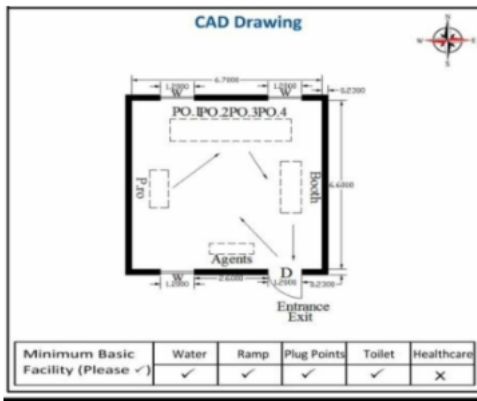

**Nazri Naksha**

**Google Map View**

**Polling Station Building Front View**

**Polling Station Front View**

**Cad View**

**Key MAP View**

1 பெயர் : வாசம்பாள் - கணவர் பெயர்: ஞானசுந்தரம் - வீட்டு எண் : 1 வயது : 67 பாலினம் : பெண் Photo is available	SGB1555911	2 பெயர் : சிவவடிவேல் - தந்தையின் பெயர்: ஞானசுந்தரம் - வீட்டு எண் : 1 வயது : 50 பாலினம் : ஆண் Photo is available	SGB1555929	3 பெயர் : மைகேல் தால் தந்தையின் பெயர்: பிச்சேகந்நூ வீட்டு எண் : 1 வயது : 36 பாலினம் : ஆண் Photo is available	SGB2100873
4 பெயர் : சங்கீதா கணவர் பெயர்: கோவிந்தன் வீட்டு எண் : 1 வயது : 33 பாலினம் : பெண் Photo is available	SGB2100618	5 பெயர் : வனிதா கணவர் பெயர்: சசி குமார் வீட்டு எண் : 1 வயது : 31 பாலினம் : பெண் Photo is available	SGB2100949	6 பெயர் : ரஞ்சித் குமார் தந்தையின் பெயர்: ரவிச்சுந்தர வீட்டு எண் : 1 வயது : 29 பாலினம் : ஆண் Photo is available	SGB2189090
7 பெயர் : இலக்கியா கணவர் பெயர்: பிரபாகரன் வீட்டு எண் : 1 வயது : 29 பாலினம் : பெண் Photo is available	SGB2101137	8 பெயர் : புவனேஸ்வரி கணவர் பெயர்: முரளி வீட்டு எண் : 1 வயது : 26 பாலினம் : பெண் Photo is available	SGB2101087	9 பெயர் : மதன்ராஜ் தந்தையின் பெயர்: மதிழகந் வீட்டு எண் : 1 வயது : 25 பாலினம் : ஆண் Photo is available	SGB2189116
10 பெயர் : கார்த்திக் தந்தையின் பெயர்: செளந்தரராஜன் வீட்டு எண் : 1 வயது : 24 பாலினம் : ஆண் Photo is available	SGB2101830	11 பெயர் : சத்தியப்ரியா தந்தையின் பெயர்: சுப்பிரமணியன் வீட்டு எண் : 1 வயது : 23 பாலினம் : பெண் Photo is available	SGB2101160	12 பெயர் : மோகனசுந்தரம் தந்தையின் பெயர்: பாலு வீட்டு எண் : 1 வயது : 23 பாலினம் : ஆண் Photo is available	SGB2100816
13 பெயர் : ஸுகெராஜா தந்தையின் பெயர்: மடியழகந் வீட்டு எண் : 1 வயது : 23 பாலினம் : ஆண் Photo is available	SGB2189215	14 பெயர் : பேபி - தந்தையின் பெயர்: தியாகராஜன் - வீட்டு எண் : 1-2 வயது : 27 பாலினம் : பெண் Photo is available	SGB1066240	15 பெயர் : வேம்புஅரசி - கணவர் பெயர்: தினேஷ் - வீட்டு எண் : 1-60 வயது : 33 பாலினம் : பெண் Photo is available	SGB0732727
16 பெயர் : மல்லிகா - கணவர் பெயர்: ராசப்பா - வீட்டு எண் : 2 வயது : 79 பாலினம் : பெண் Photo is available	SGB1555937	17 பெயர் : சிவனேசன் - தந்தையின் பெயர்: அய்யாசாமிசோழகர் - வீட்டு எண் : 2 வயது : 68 பாலினம் : ஆண் Photo is available	SGB1555945	18 பெயர் : கிருஷ்ணகுமார் - தந்தையின் பெயர்: ராசப்பா - வீட்டு எண் : 2 வயது : 58 பாலினம் : ஆண் Photo is available	SGB1555952
19 பெயர் : சந்திரா - கணவர் பெயர்: சிவனேசன் - வீட்டு எண் : 2 வயது : 57 பாலினம் : பெண் Photo is available	FFS1000652	20 பெயர் : கோவிந்தராஜ் தந்தையின் பெயர்: ராஜப்பா வீட்டு எண் : 2 வயது : 53 பாலினம் : ஆண் Photo is available	SGB1555960	21 பெயர் : அமுதா - கணவர் பெயர்: கிருஷ்ணகுமார் - வீட்டு எண் : 2 வயது : 52 பாலினம் : பெண் Photo is available	FFS1435742
22 பெயர் : பாலசுந்தரி - தந்தையின் பெயர்: குருமூர்த்தி - வீட்டு எண் : 2 வயது : 33 பாலினம் : பெண் Photo is available	SGB0414052	23 பெயர் : நடராஜன் - தந்தையின் பெயர்: மகாலிங்கம் - வீட்டு எண் : 3 வயது : 74 பாலினம் : ஆண் Photo is available	FFS6531032	24 பெயர் : முத்துலெட்சுமி - கணவர் பெயர்: சாமிநாதன் - வீட்டு எண் : 3 வயது : 67 பாலினம் : பெண் Photo is available	FFS1435460
25 பெயர் : பிரபு - தந்தையின் பெயர்: சிவனேசன் - வீட்டு எண் : 3 வயது : 38 பாலினம் : ஆண் Photo is available	FFS1964527	26 பெயர் : மகாலெட்சுமி - கணவர் பெயர்: சரவணன் - வீட்டு எண் : 3A வயது : 43 பாலினம் : பெண் Photo is available	SGB0016733	27 பெயர் : கங்காதேவி - கணவர் பெயர்: பழனிஅய்யா - வீட்டு எண் : 4 வயது : 63 பாலினம் : பெண் Photo is available	SGB1555986
28 பெயர் : பழனிஅய்யா தந்தையின் பெயர்: அண்ணாமலை வீட்டு எண் : 4 வயது : 63 பாலினம் : ஆண் Photo is available	SGB1555978	29 பெயர் : கார்த்திகேயன் - தந்தையின் பெயர்: பழனியப்பா - வீட்டு எண் : 4 வயது : 45 பாலினம் : ஆண் Photo is available	FFS0111947	30 பெயர் : மோகன் - தாயின் பெயர்: காந்திமதி - வீட்டு எண் : 4 வயது : 36 பாலினம் : ஆண் Photo is available	SGB0231621