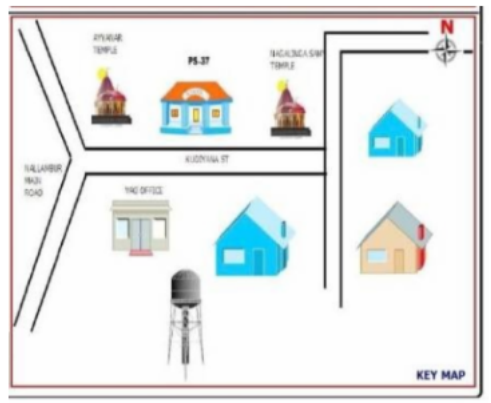

Key MAP View