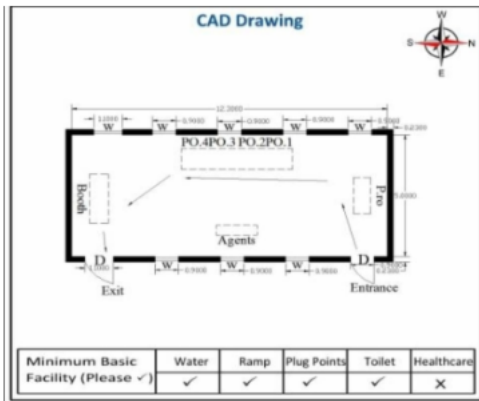

வாக்காளர் பதிவு அலுவலரின்  
கையொப்பம்

**Nazri Naksha**

**Google Map View**

**Polling Station Building Front View**

**Polling Station Front View**

**Cad View**

**Key MAP View**

சட்டமன்றத் தொகுதியின் எண் மற்றும் பெயர் : 169-நன்னிலம்