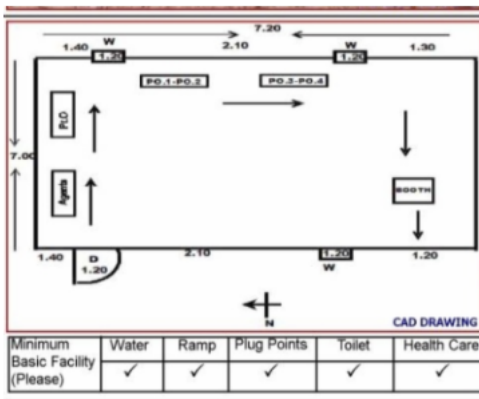

**Nazri Naksha**

**Google Map View**

**Polling Station Building Front View**

**Polling Station Front View**

**Cad View**

**Key MAP View**

1 பெயர் : ராஜலெட்சுமி கணவர் பெயர்: வீரேந்திரன் வீட்டு எண் : 0 வயது : 29 பாலினம் : பெண்	SGB1209204 Photo is available	2 பெயர் : வண்டமரும்பூங்குழலி - கணவர் பெயர்: முருகேசன் - வீட்டு எண் : 1 வயது : 50 பாலினம் : பெண்	SGB0795880 Photo is available	3 பெயர் : ராகுல் தந்தையின் பெயர்: ராஜேந்திரன் வீட்டு எண் : 1 வயது : 24 பாலினம் : ஆண்	SGB2152502 Photo is available
4 பெயர் : விஜய் பிரபாகர் - தந்தையின் பெயர்: இராமகிருஷ்ணன் - வீட்டு எண் : 1-2 வயது : 55 பாலினம் : ஆண்	SGB1416775 Photo is available	5 பெயர் : விக்னேஷ்வர் - தந்தையின் பெயர்: கார்த்திகேயன் - வீட்டு எண் : 1-2 வயது : 32 பாலினம் : ஆண்	SGB0598961 Photo is available	6 பெயர் : அபிராமி தந்தையின் பெயர்: பாஸ்கர் வீட்டு எண் : 1-2 வயது : 20 பாலினம் : பெண்	SGB2469625 Photo is available
7 பெயர் : அம்பிகா தந்தையின் பெயர்: விஜய் பிரபாகர் வீட்டு எண் : 1-2ஏ வயது : 20 பாலினம் : பெண்	SGB2469724 Photo is available	8 பெயர் : சந்திரசேகரன் - தந்தையின் பெயர்: சிவகுருசாமி - வீட்டு எண் : 1-3 வயது : 73 பாலினம் : ஆண்	FFS1023852 Photo is available	9 பெயர் : தீபா - தந்தையின் பெயர்: சிவகுருசாமி - வீட்டு எண் : 1-3 வயது : 50 பாலினம் : பெண்	FFS1080944 Photo is available
10 பெயர் : சிவசுப்பிரமணியன் - தந்தையின் பெயர்: சுந்தரமூர்த்தி - வீட்டு எண் : 1-04 வயது : 37 பாலினம் : ஆண்	SGB0416057 Photo is available	11 பெயர் : ஹரிநாதன் தந்தையின் பெயர்: செந்தில் வீட்டு எண் : 1-4 வயது : 22 பாலினம் : ஆண்	SGB2372639 Photo is available	12 பெயர் : சுசரிதா தந்தையின் பெயர்: குருமூர்த்தி வீட்டு எண் : 1-6 வயது : 37 பாலினம் : பெண்	SGB2228633 Photo is available
13 பெயர் : சியாமளா - தந்தையின் பெயர்: குருமூர்த்தி - வீட்டு எண் : 1-6 வயது : 35 பாலினம் : பெண்	SGB0834465 Photo is available	14 பெயர் : ஞானசூர்யா தந்தையின் பெயர்: பட்டாபிராமன் வீட்டு எண் : 1/6 வயது : 28 பாலினம் : ஆண்	SGB1155605 Photo is available	15 பெயர் : சிவபார்கவி தந்தையின் பெயர்: பட்டாபிராமன் வீட்டு எண் : 1-6 வயது : 24 பாலினம் : பெண்	SGB2228591 Photo is available
16 பெயர் : கிருத்திகா - தந்தையின் பெயர்: கல்யாணசுந்தரம் - வீட்டு எண் : 1-8 வயது : 35 பாலினம் : பெண்	SGB0416263 Photo is available	17 பெயர் : சாந்தி - கணவர் பெயர்: திருஞானம் - வீட்டு எண் : 1-9 வயது : 60 பாலினம் : பெண்	SGB0903807 Photo is available	18 பெயர் : சிவசைலேஷ் தந்தையின் பெயர்: சந்திரமோகன் வீட்டு எண் : 1-9 வயது : 23 பாலினம் : ஆண்	SGB2240117 Photo is available
19 பெயர் : பிரவேணா - தந்தையின் பெயர்: சுப்பிரமணியன் - வீட்டு எண் : 1-10 வயது : 28 பாலினம் : பெண்	SGB0903849 Photo is available	20 பெயர் : ரேணுகா - கணவர் பெயர்: ஜெயினி - வீட்டு எண் : 1-12A வயது : 38 பாலினம் : பெண்	SGB0416024 Photo is available	21 பெயர் : சூபி - கணவர் பெயர்: மணிகண்டன் - வீட்டு எண் : 1-13A வயது : 40 பாலினம் : பெண்	SGB0903781 Photo is available
22 பெயர் : மணிகண்டன் - தந்தையின் பெயர்: சுப்பிரமணியன் - வீட்டு எண் : 1/14 வயது : 55 பாலினம் : ஆண்	SGB1417047 Photo is available	23 பெயர் : கௌசல்யா தந்தையின் பெயர்: கோவிந்தராஜ் வீட்டு எண் : 1-54 வயது : 27 பாலினம் : பெண்	SGB1155118 Photo is available	24 பெயர் : பழனி பாரதி தந்தையின் பெயர்: ரவிசந்திரன் வீட்டு எண் : 1/62 வயது : 25 பாலினம் : ஆண்	SGB1155142 Photo is available
25 பெயர் : வீரேந்திரன் - தந்தையின் பெயர்: சாமிநாதன் - வீட்டு எண் : 1-68 வயது : 42 பாலினம் : ஆண்	SGB0110718 Photo is available	26 பெயர் : சிவநேசன் - தந்தையின் பெயர்: கிருஷ்ணன் - வீட்டு எண் : 1-69 வயது : 36 பாலினம் : ஆண்	SGB0309245 Photo is available	27 பெயர் : பார்வதி கணவர் பெயர்: பாலகிருஷ்ணன் வீட்டு எண் : 1-70 வயது : 36 பாலினம் : பெண்	SGB1157882 Photo is available
28 பெயர் : கலா கணவர் பெயர்: ரமேஷ் குமார் வீட்டு எண் : 1-74 வயது : 38 பாலினம் : பெண்	SGB2228724 Photo is available	29 பெயர் : மதுபாலா தந்தையின் பெயர்: ஸ்ரீ ரங்கம் வீட்டு எண் : 1-93 வயது : 27 பாலினம் : பெண்	SGB1155183 Photo is available	30 பெயர் : சிவபிரகாஷ் தந்தையின் பெயர்: ஸ்ரீ ரங்கம் வீட்டு எண் : 1-93 வயது : 25 பாலினம் : ஆண்	SGB1157874 Photo is available