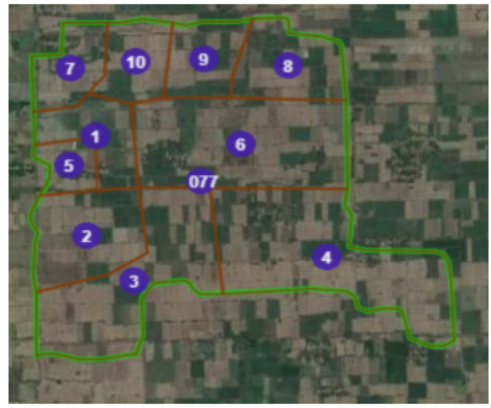

Google Map View