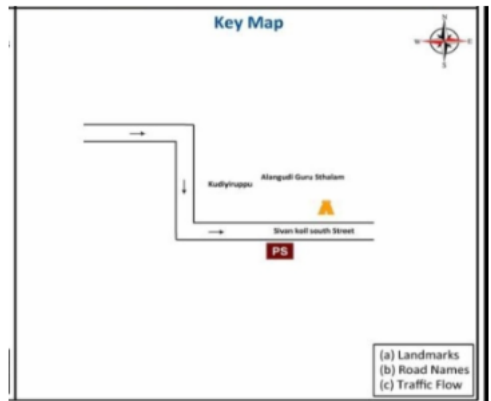

Key MAP View