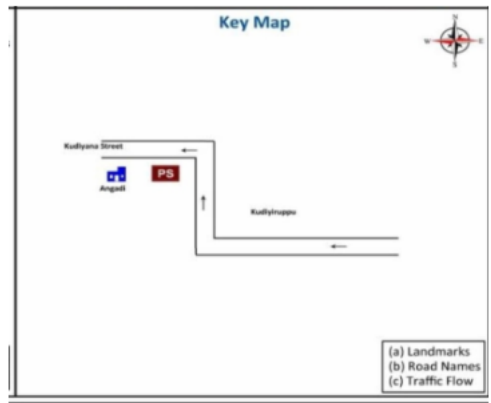

Key MAP View