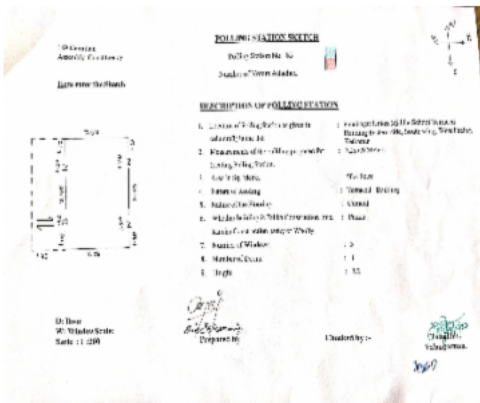

Polling Station Front View

Cad View

Key MAP View

1 பெயர் : வெள்ளிகண்ணு - கணவர் பெயர்: கலியன் - வீட்டு எண் : 1 வயது : 79 பாலினம் : பெண்	SGB1842277 Photo is available	2 பெயர் : மதிவாணன் - தந்தையின் பெயர்: நேரு - வீட்டு எண் : 1A வயது : 44 பாலினம் : ஆண்	FFS1129816 Photo is available	3 பெயர் : சக்தி - தந்தையின் பெயர்: நேரு - வீட்டு எண் : 1A வயது : 43 பாலினம் : ஆண்	FFS1968114 Photo is available
4 பெயர் : மீரா - கணவர் பெயர்: மணி - வீட்டு எண் : 3 வயது : 57 பாலினம் : பெண்	SGB1842293 Photo is available	5 பெயர் : விஜயகுமார் இதரர் பெயர்: தேன்மொழி வீட்டு எண் : 3 வயது : 38 பாலினம் : ஆண்	SGB2355071 Photo is available	6 பெயர் : விஷ்ணவி தந்தையின் பெயர்: குருமூர்த்தி வீட்டு எண் : 3 வயது : 19 பாலினம் : பெண்	SGB2493260 Photo is available
# 7 பெயர் : வீரசெல்வம் - தந்தையின் பெயர்: நல்லையன் - வீட்டு எண் : 3-1 வயது : 31 பாலினம் : ஆண்	SGB0588400 Photo is available	8 பெயர் : திவ்யா கணவர் பெயர்: வீரசெல்வம் வீட்டு எண் : 3-1 வயது : 27 பாலினம் : பெண்	SGB2322774 Photo is available	9 பெயர் : சூதா - கணவர் பெயர்: சக்தி - வீட்டு எண் : 3-1A வயது : 41 பாலினம் : பெண்	SGB0235887 Photo is available
10 பெயர் : அமிர்தவள்ளி - கணவர் பெயர்: ரெத்தினம் - வீட்டு எண் : 3-2 வயது : 56 பாலினம் : பெண்	SGB0194712 Photo is available	11 பெயர் : ரஸியா - கணவர் பெயர்: பாலு - வீட்டு எண் : 3-2A வயது : 45 பாலினம் : பெண்	SGB0088799 Photo is available	12 பெயர் : காவ்யா தந்தையின் பெயர்: பாலு வீட்டு எண் : 3/2ஏ வயது : 20 பாலினம் : பெண்	SGB2394278 Photo is available
13 பெயர் : ராஜேஷ் குமார் தந்தையின் பெயர்: கருணாநிதி வீட்டு எண் : 3/3 வயது : 32 பாலினம் : ஆண்	SGB2454304 Photo is available	14 பெயர் : பினோலிசா கணவர் பெயர்: ராஜேஷ்குமார் வீட்டு எண் : 3/3 வயது : 23 பாலினம் : பெண்	SGB2398667 Photo is available	15 பெயர் : விஜய் தந்தையின் பெயர்: குருமூர்த்தி வீட்டு எண் : 3/3சி வயது : 26 பாலினம் : ஆண்	SGB2407120 Photo is available
16 பெயர் : கவிதா - கணவர் பெயர்: அழகேசன் - வீட்டு எண் : 3-4 வயது : 45 பாலினம் : பெண்	SGB0194720 Photo is available	17 பெயர் : பிரவீணா தந்தையின் பெயர்: ராமக்கிருஷ்ணன் வீட்டு எண் : 3/4 வயது : 23 பாலினம் : பெண்	SGB2090991 Photo is available	18 பெயர் : முதுவிலன் தந்தையின் பெயர்: ராமக்கிருஷ்ணன் வீட்டு எண் : 3/4 வயது : 21 பாலினம் : ஆண்	SGB2447423 Photo is available
19 பெயர் : கபிலன் தந்தையின் பெயர்: ராமக்கிருஷ்ணன் வீட்டு எண் : 3/4 வயது : 19 பாலினம் : ஆண்	SGB2520096 Photo is available	20 பெயர் : சூர்யா தந்தையின் பெயர்: குமார் வீட்டு எண் : 3/5 வயது : 23 பாலினம் : ஆண்	SGB2326528 Photo is available	21 பெயர் : ஹரிஹரன் தந்தையின் பெயர்: குமார் வீட்டு எண் : 3/5 வயது : 20 பாலினம் : ஆண்	SGB2419687 Photo is available
22 பெயர் : கார்த்திகேயன் - தந்தையின் பெயர்: தருமையன் - வீட்டு எண் : 3-7 வயது : 31 பாலினம் : ஆண்	SGB0944876 Photo is available	23 பெயர் : ரெத்தினம் - தந்தையின் பெயர்: அய்யாகண்ணு - வீட்டு எண் : 3-8 வயது : 66 பாலினம் : ஆண்	SGB0194894 Photo is available	24 பெயர் : பாரதிராஜா - தந்தையின் பெயர்: பிச்சையன் - வீட்டு எண் : 3-8A வயது : 33 பாலினம் : ஆண்	SGB0354274 Photo is available
25 பெயர் : தேவராஜ் தந்தையின் பெயர்: சீனிவாசன் வீட்டு எண் : 3/9 வயது : 23 பாலினம் : ஆண்	SGB2152205 Photo is available	26 பெயர் : மேகநாதன் தந்தையின் பெயர்: தனபால் வீட்டு எண் : 3/10 வயது : 39 பாலினம் : ஆண்	SGB2398824 Photo is available	27 பெயர் : சமதி - கணவர் பெயர்: முருகையன் - வீட்டு எண் : 3-10 வயது : 39 பாலினம் : பெண்	SGB0730499 Photo is available
28 பெயர் : சாந்தி தந்தையின் பெயர்: காசி வீட்டு எண் : 3/10 வயது : 38 பாலினம் : பெண்	SGB2278216 Photo is available	29 பெயர் : ராஜேஸ்வரி - கணவர் பெயர்: மேகநாதன் வீட்டு எண் : 3-10 வயது : 33 பாலினம் : பெண்	SGB0730481 Photo is available	30 பெயர் : கோபிகா கணவர் பெயர்: இளங்கோவன் வீட்டு எண் : 3/10 வயது : 28 பாலினம் : பெண்	SGB2091023 Photo is available