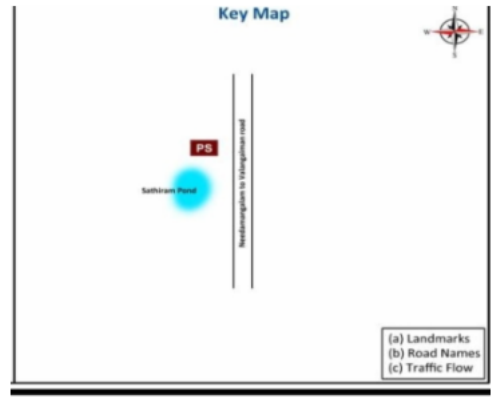

Google Map View

Polling Station Building Front View

Polling Station Front View

Cad View

Key MAP View

சட்டமன்றத் தொகுதியின் எண் மற்றும் பெயர் : 169-நன்னிலம்
பிரிவு எண் மற்றும் பெயர் 1-பாப்பாசூடி (வ.கி) மற்றும் (ஊ), நரிக்குடிஆதிராவிடத்தெரு மேற்கு வார்டு-1