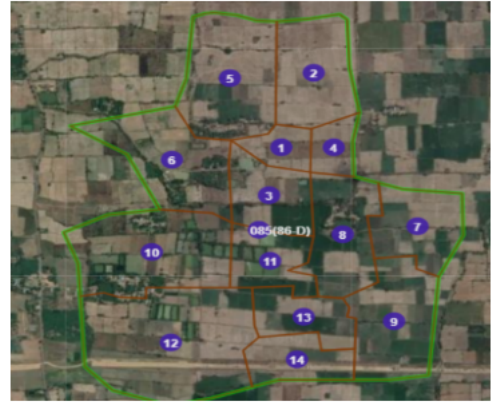

Google Map View