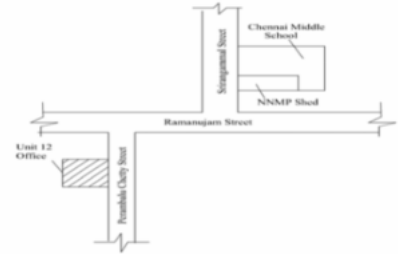

Google Map View

Polling Station Building Front View

Polling Station Front View

Cad View

Plan of Polling Station

Minimum Basic Amenities	Water	Ramp
	Available	Available

Key MAP View

Key Plan

Plug points	Toilet	Healthcare
Available	Available	Available

சட்டமன்றத் தொகுதியின் எண் மற்றும் பெயர் : 17-ராயபுரம்
பிரிவு எண் மற்றும் பெயர் 1-பழைய வண்ணாரபேட்டை வார்டு எண்.51 நாராயணப்ப தோட்டம் 7வது சந்து