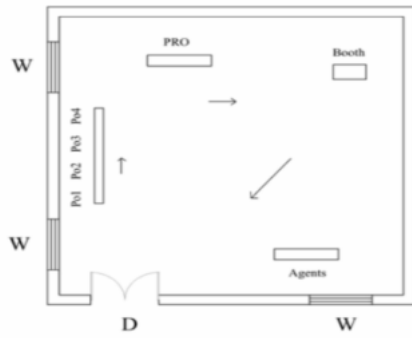

Google Map View

Polling Station Building Front View

Polling Station Front View

Cad View

Plan of Polling Station

Key MAP View

Key Plan

சட்டமன்றத் தொகுதியின் எண் மற்றும் பெயர் : 17-ராயபுரம்
பிரிவு எண் மற்றும் பெயர் 1-பழைய வண்ணாரபேட்டை வார்டு எண்.51 மணிகண்ட முதல் சந்து