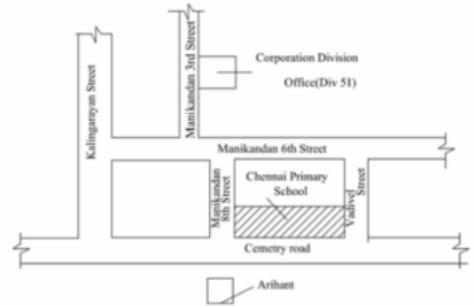

Google Map View

Polling Station Building Front View

Polling Station Front View

Cad View

Plan of Polling Station

Key MAP View

Key Plan

சட்டமன்றத் தொகுதியின் எண் மற்றும் பெயர் : 17-ராயபுரம்
பிரிவு எண் மற்றும் பெயர் 1-பழைய வண்ணாரபேட்டை வார்டு எண்.51 மணிகண்ட முதல் சந்து