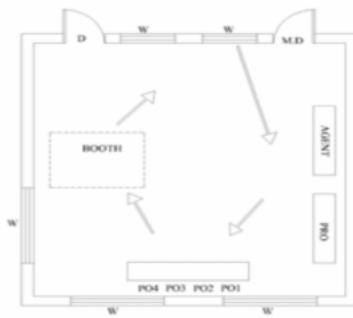

Google Map View

Polling Station Building Front View

Polling Station Front View

Cad View

Plan of Polling Station

Key MAP View

சட்டமன்றத் தொகுதியின் எண் மற்றும் பெயர் : 17-ராயபுரம்  
பிரிவு எண் மற்றும் பெயர் 1-இராயபுரம் வார்டு எண்.52 அம்பட்டன் சந்து