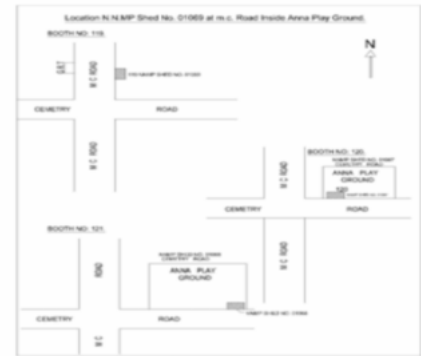

Google Map View

Polling Station Building Front View

Polling Station Front View

Cad View

Plan of Polling Station

Key MAP View

Key Plan

1 பெயர் : வடிவேலு - தந்தையின் பெயர்: கோவிந்தராஜ் - வீட்டு எண் : 1 வயது : 43 பாலினம் : ஆண் Photo is available RHI0764316	2 பெயர் : தங்கதுரை - தந்தையின் பெயர்: ஆத்தியப்பன் - வீட்டு எண் : 1-1 வயது : 55 பாலினம் : ஆண் Photo is available FZG0931949	3 பெயர் : ஹேமாமாலினி - கணவர் பெயர்: தங்கதுரை - வீட்டு எண் : 1-1 வயது : 49 பாலினம் : பெண் Photo is available FZG1764067
4 பெயர் : லட்சுமி - கணவர் பெயர்: சாமிநாதன் - வீட்டு எண் : 1-3 வயது : 67 பாலினம் : பெண் Photo is available FZG1251156	5 பெயர் : சீனிவாசன் - தந்தையின் பெயர்: வேணுகோபால் - வீட்டு எண் : 1-3 வயது : 51 பாலினம் : ஆண் Photo is available FZG1790591	6 பெயர் : துளசி - தந்தையின் பெயர்: வேணுகோபால் - வீட்டு எண் : 1-3 வயது : 44 பாலினம் : ஆண் Photo is available FZG1765296
7 பெயர் : ரஞ்சிதம் - கணவர் பெயர்: குப்பன் - வீட்டு எண் : 1-5 வயது : 54 பாலினம் : பெண் Photo is available RHI1577782	8 பெயர் : சாந்தி - கணவர் பெயர்: மணவாளன் - வீட்டு எண் : 1-7 வயது : 61 பாலினம் : பெண் Photo is available FZG1764042	9 பெயர் : அரசு - தந்தையின் பெயர்: குப்புசாமி - வீட்டு எண் : 2 வயது : 65 பாலினம் : ஆண் Photo is available RHI0447870
10 பெயர் : தேவகி - கணவர் பெயர்: அரசு - வீட்டு எண் : 2 வயது : 55 பாலினம் : பெண் Photo is available RHI0447862	11 பெயர் : நடராஜபெருமாள் - தந்தையின் பெயர்: நல்லமுத்து - வீட்டு எண் : 2 வயது : 50 பாலினம் : ஆண் Photo is available RHI1119734	12 பெயர் : காமராஜ் தந்தையின் பெயர்: கனகராஜ் வீட்டு எண் : 2 வயது : 48 பாலினம் : ஆண் Photo is available RHI1412907
13 பெயர் : சாந்தி - கணவர் பெயர்: சிவா - வீட்டு எண் : 2 வயது : 46 பாலினம் : பெண் Photo is available RHI1065192	14 பெயர் : அமுதா - கணவர் பெயர்: ரமேஷ் - வீட்டு எண் : 2 வயது : 46 பாலினம் : பெண் Photo is available RHI0897488	15 பெயர் : ரேகா - கணவர் பெயர்: வேலு - வீட்டு எண் : 2 வயது : 44 பாலினம் : பெண் Photo is available RHI0447714
16 பெயர் : அஞ்சலை கணவர் பெயர்: காமராஜ் வீட்டு எண் : 2 வயது : 39 பாலினம் : பெண் Photo is available RHI1412949	17 பெயர் : சதீஷ் குமார் - தந்தையின் பெயர்: அரசு - வீட்டு எண் : 2 வயது : 35 பாலினம் : ஆண் Photo is available RHI0447888	18 பெயர் : சாந்தி - தந்தையின் பெயர்: அரசு - வீட்டு எண் : 2 வயது : 33 பாலினம் : பெண் Photo is available RHI0447904
19 பெயர் : விக்னேஷ் - தந்தையின் பெயர்: குப்பன் - வீட்டு எண் : 2 வயது : 33 பாலினம் : ஆண் Photo is available RHI0625889	20 பெயர் : சதீஷ் குமார் - தந்தையின் பெயர்: ரமேஷ் - வீட்டு எண் : 2 வயது : 32 பாலினம் : ஆண் Photo is available RHI0897116	21 பெயர் : விக்னேஷ் - தந்தையின் பெயர்: ரமேஷ் - வீட்டு எண் : 2 வயது : 28 பாலினம் : ஆண் Photo is available RHI1310879
22 பெயர் : ரோஹித் அஷ்வத் தந்தையின் பெயர்: தங்கதுரை வீட்டு எண் : 2 வயது : 27 பாலினம் : ஆண் Photo is available RHI1379569	23 பெயர் : வடிவம்மாள் கணவர் பெயர்: ஆறுமுகம் வீட்டு எண் : 2/13 வயது : 59 பாலினம் : பெண் Photo is available RHI2031250	24 பெயர் : செல்வி - கணவர் பெயர்: ஏழுமலை - வீட்டு எண் : 3 வயது : 49 பாலினம் : பெண் Photo is available RHI0625897
25 பெயர் : ரஜேஷ் - தந்தையின் பெயர்: ஏழுமலை - வீட்டு எண் : 3 வயது : 42 பாலினம் : ஆண் Photo is available RHI0625905	26 பெயர் : கார்திகேயன் - தந்தையின் பெயர்: ஏழுமலை - வீட்டு எண் : 3 வயது : 41 பாலினம் : ஆண் Photo is available RHI0625913	27 பெயர் : ரேவதி - கணவர் பெயர்: ராஜேஷ் - வீட்டு எண் : 3 வயது : 36 பாலினம் : பெண் Photo is available RHI0625921
28 பெயர் : விஜய் தந்தையின் பெயர்: சங்கர் வீட்டு எண் : 03 வயது : 23 பாலினம் : ஆண் Photo is available RHI1846229	29 பெயர் : லலிதா கணவர் பெயர்: ஏழுமலை வீட்டு எண் : 3/5 வயது : 63 பாலினம் : பெண் Photo is available RHI1846377	30 பெயர் : சண்முகசுந்தரம் - தந்தையின் பெயர்: நடராஜ் - வீட்டு எண் : 4 வயது : 58 பாலினம் : ஆண் Photo is available FZG1763648