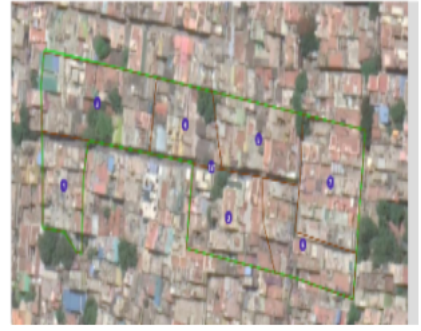

Google Map View