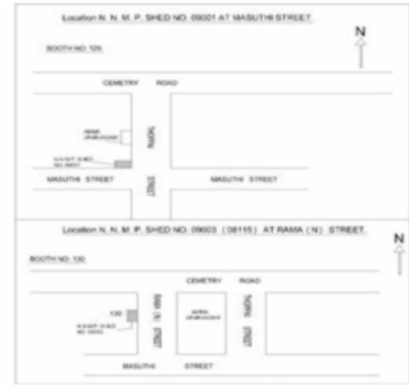

Google Map View

Polling Station Building Front View

Polling Station Front View

Cad View

Plan of Polling Station

Key MAP View

Key Plan

1	RHI1688910	பெயர் : ரஹ்மத நிஷா கணவர் பெயர்: மொஹிதீன் அப்துல் வீட்டு எண் : 2 வயது : 48 பாலினம் : பெண்	Photo is available	2	RHI1795350	பெயர் : ஹேமலதா அ கணவர் பெயர்: அருண் வீட்டு எண் : 6/18 வயது : 34 பாலினம் : பெண்	Photo is available	3	RHI1795145	பெயர் : இளம் பிரையன். சே தந்தையின் பெயர்: சேகர் வீட்டு எண் : 8 வயது : 24 பாலினம் : ஆண்	Photo is available
4	RHI1203769	பெயர் : சகுந்தலா - கணவர் பெயர்: கோவிந்தராஜ் - வீட்டு எண் : 11 வயது : 70 பாலினம் : பெண்	Photo is available	5	RHI1772458	பெயர் : கணேசன் தந்தையின் பெயர்: மாரிமுத்து வீட்டு எண் : 13/11 வயது : 55 பாலினம் : ஆண்	Photo is available	6	RHI1803402	பெயர் : மெஹர் பானு கணவர் பெயர்: அப்துல் ரஹீம் வீட்டு எண் : 15/7 வயது : 35 பாலினம் : பெண்	Photo is available
7	RHI2013159	பெயர் : ஜான்சன் பி தந்தையின் பெயர்: பிச்சை வீட்டு எண் : 16/47 வயது : 57 பாலினம் : ஆண்	Photo is available	8	RHI0763771	பெயர் : ஜெயசீலா - கணவர் பெயர்: ஜான்சன் - வீட்டு எண் : 16/47 வயது : 51 பாலினம் : பெண்	Photo is available	9	RHI1772722	பெயர் : வியாகத் மசர்பாஷா தந்தையின் பெயர்: மசர்பாஷா மொய்தீன் பாஷா வீட்டு எண் : 20/14 வயது : 25 பாலினம் : ஆண்	Photo is available
10	RHI0566687	பெயர் : பாத்திமா - கணவர் பெயர்: அப்துல் கதீர் - வீட்டு எண் : 30 வயது : 62 பாலினம் : பெண்	Photo is available	11	RHI1697556	பெயர் : பாஸ்கர் தந்தையின் பெயர்: வேம்புலி வீட்டு எண் : 47/109 வயது : 58 பாலினம் : ஆண்	Photo is available	12	RHI1697515	பெயர் : அலமேலு கணவர் பெயர்: பாஸ்கர் வீட்டு எண் : 47/109 வயது : 47 பாலினம் : பெண்	Photo is available
13	RHI1676162	பெயர் : கௌதம்ராஜ் தந்தையின் பெயர்: பாஸ்கர் வீட்டு எண் : 47/109 வயது : 26 பாலினம் : ஆண்	Photo is available	14	RHI1852615	பெயர் : பாலாஜி தந்தையின் பெயர்: ஆறுமுகம் வீட்டு எண் : 81/183 வயது : 39 பாலினம் : ஆண்	Photo is available	15	RHI1848480	பெயர் : வனிதா கணவர் பெயர்: பாலாஜி வீட்டு எண் : 81/183 வயது : 35 பாலினம் : பெண்	Photo is available
16	RHI2002475	பெயர் : கார்த்திக் அ தந்தையின் பெயர்: அமாவாசை ர வீட்டு எண் : 82 வயது : 39 பாலினம் : ஆண்	Photo is available	17	FZG3183530	பெயர் : ஜெயராஜ் - தந்தையின் பெயர்: ஜெகதீசன் - வீட்டு எண் : 84 வயது : 38 பாலினம் : ஆண்	Photo is available	18	RHI1933597	பெயர் : சரளாதேவி தந்தையின் பெயர்: ரங்கநாதன் வீட்டு எண் : 91/97 வயது : 64 பாலினம் : பெண்	Photo is available
19	RHI1361849	பெயர் : பிரவின் தந்தையின் பெயர்: கமலக்கண்ணன் வீட்டு எண் : 93-201 வயது : 25 பாலினம் : ஆண்	Photo is available	20	RHI1203728	பெயர் : ஜைனப் பீ - கணவர் பெயர்: அப்துல் ரசீது - வீட்டு எண் : 97 வயது : 66 பாலினம் : பெண்	Photo is available	21	RHI0642991	பெயர் : அப்சர் அஹமது - தந்தையின் பெயர்: அன்வர் பாஷா - வீட்டு எண் : 103 வயது : 43 பாலினம் : ஆண்	Photo is available
22	FZG1331446	பெயர் : வாஹிதாபேகம் - கணவர் பெயர்: ஹபிபுல்லா கான் - வீட்டு எண் : 103-1 வயது : 66 பாலினம் : பெண்	Photo is available	23	RHI1361815	பெயர் : கிருத்திகா தந்தையின் பெயர்: கோவிந்தராஜ் வீட்டு எண் : 104-246 வயது : 25 பாலினம் : பெண்	Photo is available	# 24	RHI0803528	பெயர் : அபுபக்கர் ஜெயின் அலாவுதீன் தந்தையின் பெயர்: முகம்மது அபுபக்கர் வீட்டு எண் : 105 வயது : 69 பாலினம் : ஆண்	Photo is available
25	RHI0804021	பெயர் : புர்கான் நிஷா - கணவர் பெயர்: அபுபக்கர் ஜெயின் அலாவுதீன் - வீட்டு எண் : 105 வயது : 60 பாலினம் : பெண்	Photo is available	26	RHI0803767	பெயர் : தாஜீல்வானியா - தந்தையின் பெயர்: ஜெயின் அலாவுதீன் - வீட்டு எண் : 105 வயது : 35 பாலினம் : பெண்	Photo is available	27	RHI0803841	பெயர் : தஸ்தபீர் - தந்தையின் பெயர்: காஜா மொய்தீன் - வீட்டு எண் : 105 வயது : 32 பாலினம் : ஆண்	Photo is available
28	RHI0642835	பெயர் : காத்தவராயன் - தந்தையின் பெயர்: முருகப்பா ஆச்சாரி - வீட்டு எண் : 108 வயது : 47 பாலினம் : ஆண்	Photo is available	29	RHI0642751	பெயர் : சங்கர்ராஜ் - தந்தையின் பெயர்: சுபாராஜ் - வீட்டு எண் : 108 வயது : 37 பாலினம் : ஆண்	Photo is available	30	RHI1927441	பெயர் : பி ரெனில்பா தந்தையின் பெயர்: சூசை மைக்கேல் வீட்டு எண் : 109/47 வயது : 49 பாலினம் : பெண்	Photo is available