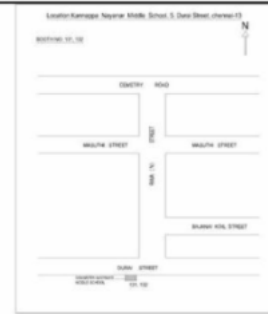

Google Map View

Polling Station Building Front View

Polling Station Front View

Cad View

Plan of Polling Station

Key MAP View

Key Plan

1 பெயர் : சசி குமார் - தந்தையின் பெயர்: ராஜா - வீட்டு எண் : 1 வயது : 42 பாலினம் : ஆண் Photo is available	FZG2012771	2 பெயர் : லோக வாணி கணவர் பெயர்: நரேஷ் வீட்டு எண் : 1 வயது : 27 பாலினம் : பெண் Photo is available	RHI1852649	3 பெயர் : சலீம் இதரர் பெயர்: ரஹிலா வீட்டு எண் : 1/அ வயது : 53 பாலினம் : ஆண் Photo is available	RHI1950872
4 பெயர் : ரஹிலா சலீம் கணவர் பெயர்: சலீம் வீட்டு எண் : 1/அ வயது : 47 பாலினம் : பெண் Photo is available	RHI1950807	5 பெயர் : சரத் குமார் - தந்தையின் பெயர்: ராமமூர்த்தி - வீட்டு எண் : 2 வயது : 30 பாலினம் : ஆண் Photo is available	RHI1204296	6 பெயர் : சரண்யா தந்தையின் பெயர்: ராமமூர்த்தி வீட்டு எண் : 2 வயது : 25 பாலினம் : பெண் Photo is available	RHI1367200
7 பெயர் : சரஸ்வதி பாண்டே தந்தையின் பெயர்: யாக்யா நாராயண் பாண்டே வீட்டு எண் : 2ஏ/1 வயது : 26 பாலினம் : பெண் Photo is available	RHI1862929	8 பெயர் : முத்துகிருஷ்ணன் - தந்தையின் பெயர்: மதுரைமுத்து - வீட்டு எண் : 3 வயது : 66 பாலினம் : ஆண் Photo is available	FZG0822544	9 பெயர் : உஷாராணி - கணவர் பெயர்: முத்துகிருஷ்ணன் - வீட்டு எண் : 3 வயது : 59 பாலினம் : பெண் Photo is available	RHI1611151
10 பெயர் : கிருஷ்ணவேணி - தந்தையின் பெயர்: பால்ராஜ் - வீட்டு எண் : 3 வயது : 56 பாலினம் : பெண் Photo is available	RHI1611169	11 பெயர் : பிரபு - தந்தையின் பெயர்: முத்துகிருஷ்ணன் - வீட்டு எண் : 3 வயது : 41 பாலினம் : ஆண் Photo is available	FZG3005485	12 பெயர் : நளினி - தந்தையின் பெயர்: முத்துகிருஷ்ணன் - வீட்டு எண் : 3 வயது : 39 பாலினம் : பெண் Photo is available	FZG2015253
13 பெயர் : அன்பழகன் - தந்தையின் பெயர்: கணேசன் - வீட்டு எண் : 4 வயது : 66 பாலினம் : ஆண் Photo is available	FZG2013845	14 பெயர் : வசந்தி - கணவர் பெயர்: அன்பழகன் - வீட்டு எண் : 4 வயது : 58 பாலினம் : பெண் Photo is available	FZG2013829	15 பெயர் : கணேஷ்பாபு - தந்தையின் பெயர்: அன்பழகன் - வீட்டு எண் : 4 வயது : 43 பாலினம் : ஆண் Photo is available	FZG2012094
16 பெயர் : சுரேஷ்பாபு - தந்தையின் பெயர்: அன்பழகன் - வீட்டு எண் : 4 வயது : 40 பாலினம் : ஆண் Photo is available	FZG2013837	17 பெயர் : சீனிவாச பாபு - தந்தையின் பெயர்: அன்பழகன் - வீட்டு எண் : 4 வயது : 36 பாலினம் : ஆண் Photo is available	RHI0293571	18 பெயர் : பொன்செல்வி - கணவர் பெயர்: மகாலிங்கம் - வீட்டு எண் : 6 வயது : 64 பாலினம் : பெண் Photo is available	RHI1611185
19 பெயர் : இளவரசன் - தந்தையின் பெயர்: மகாலிங்கம் - வீட்டு எண் : 6 வயது : 45 பாலினம் : ஆண் Photo is available	RHI0155200	20 பெயர் : கலைமாமணி - தந்தையின் பெயர்: மகாலிங்கம் - வீட்டு எண் : 6 வயது : 41 பாலினம் : ஆண் Photo is available	FZG2016137	21 பெயர் : குப்பம்மாள் - கணவர் பெயர்: சேகர் - வீட்டு எண் : 6-6 வயது : 50 பாலினம் : பெண் Photo is available	RHI0804658
22 பெயர் : டில்லிபாபு - தந்தையின் பெயர்: ராஜசேகர் - வீட்டு எண் : 6-6 வயது : 37 பாலினம் : ஆண் Photo is available	RHI0804641	23 பெயர் : ராஜிகண்ணா - தந்தையின் பெயர்: தேவதாஸ் - வீட்டு எண் : 7 வயது : 46 பாலினம் : ஆண் Photo is available	FZG2017234	24 பெயர் : கோகிலா - கணவர் பெயர்: ராஜிகண்ணா - வீட்டு எண் : 7 வயது : 43 பாலினம் : பெண் Photo is available	RHI0293472
25 பெயர் : லதா - கணவர் பெயர்: கணேஷ்பாபு - வீட்டு எண் : 8 வயது : 42 பாலினம் : பெண் Photo is available	RHI0293753	26 பெயர் : மணிமாலா - கணவர் பெயர்: ராஜா - வீட்டு எண் : 9 வயது : 61 பாலினம் : பெண் Photo is available	RHI1611193	27 பெயர் : ரஞ்சித்குமார் - தந்தையின் பெயர்: ராஜா - வீட்டு எண் : 9 வயது : 45 பாலினம் : ஆண் Photo is available	FZG2011179
28 பெயர் : தனப்ரியா - தந்தையின் பெயர்: ராஜா - வீட்டு எண் : 9 வயது : 41 பாலினம் : பெண் Photo is available	FZG2014645	29 பெயர் : இராமதாஸ் - தந்தையின் பெயர்: அமாவாசை - வீட்டு எண் : 10 வயது : 64 பாலினம் : ஆண் Photo is available	RHI1611219	30 பெயர் : லட்சுமி - கணவர் பெயர்: இராமதாஸ் - வீட்டு எண் : 10 வயது : 54 பாலினம் : பெண் Photo is available	FZG2702116