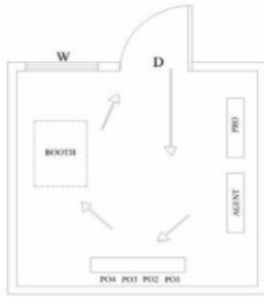

Google Map View

Polling Station Building Front View

Polling Station Front View

Cad View

Plan of Polling Station

Key MAP View

Key Plan

சட்டமன்றத் தொகுதியின் எண் மற்றும் பெயர் : 17-ராயபுரம்
பிரிவு எண் மற்றும் பெயர் 1-இராயபுரம் வார்டு எண்.52 சிதம்பரநாதன் தெரு