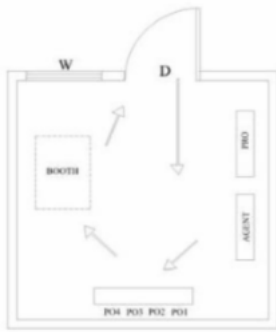

Google Map View

Polling Station Building Front View

Polling Station Front View

Cad View

Plan of Polling Station

Key MAP View

Key Plan

1 பெயர் : செங்கைய்யா - தந்தையின் பெயர்: இயேசோப் - வீட்டு எண் : 15 வயது : 58 பாலினம் : ஆண் Photo is available RHI1619576	2 பெயர் : லில்லி - கணவர் பெயர்: செங்கைய்யா - வீட்டு எண் : 15 வயது : 51 பாலினம் : பெண் Photo is available FZG2031581	3 பெயர் : பிரபுதால் - தந்தையின் பெயர்: சிங்கைய்யா - வீட்டு எண் : 15 வயது : 34 பாலினம் : ஆண் Photo is available RHI0417881
4 பெயர் : எஸ்தர் - தந்தையின் பெயர்: சிங்கைய்யா - வீட்டு எண் : 15 வயது : 32 பாலினம் : பெண் Photo is available RHI0639146	5 பெயர் : தெய்வபிரசாத் - தந்தையின் பெயர்: ஜோசப் - வீட்டு எண் : 16 வயது : 54 பாலினம் : ஆண் Photo is available FZG2034536	6 பெயர் : நாகராஜ் - தந்தையின் பெயர்: லட்சுமிபதி - வீட்டு எண் : 16 வயது : 44 பாலினம் : ஆண் Photo is available RHI0961680
7 பெயர் : உமாமகேஸ்வரி கணவர் பெயர்: நாகராஜ் வீட்டு எண் : 16 வயது : 35 பாலினம் : பெண் Photo is available RHI1367754	8 பெயர் : சுதாகர் - தந்தையின் பெயர்: சுந்தரபாபு - வீட்டு எண் : 17 வயது : 59 பாலினம் : ஆண் Photo is available RHI1619592	9 பெயர் : தெய்வபிரேமா - கணவர் பெயர்: சாமுவேல் - வீட்டு எண் : 17 வயது : 56 பாலினம் : பெண் Photo is available FZG0764324
10 பெயர் : ருத் - தந்தையின் பெயர்: சுதாகர் - வீட்டு எண் : 17 வயது : 36 பாலினம் : பெண் Photo is available RHI0179499	11 பெயர் : ஸ்டீபன் - தந்தையின் பெயர்: சுதாகர் - வீட்டு எண் : 17 வயது : 32 பாலினம் : ஆண் Photo is available RHI0639153	12 பெயர் : அமலா - தந்தையின் பெயர்: தெய்வப்பிரசாத் - வீட்டு எண் : 18 வயது : 35 பாலினம் : பெண் Photo is available RHI1309590
13 பெயர் : சிரஞ்சீவி - தந்தையின் பெயர்: தெய்வபிரசாத் - வீட்டு எண் : 18 வயது : 32 பாலினம் : ஆண் Photo is available RHI0639179	14 பெயர் : முரளி கிருஷ்ணா பூ தந்தையின் பெயர்: தெய்வ பிரசாத் வீட்டு எண் : 18 வயது : 25 பாலினம் : ஆண் Photo is available RHI1893007	15 பெயர் : நரசம்மா - கணவர் பெயர்: இராமைய்யா - வீட்டு எண் : 20 வயது : 76 பாலினம் : பெண் Photo is available FZG2035269
16 பெயர் : ராஜேஸ்வரி - கணவர் பெயர்: சீனிவாசன் - வீட்டு எண் : 20 வயது : 55 பாலினம் : பெண் Photo is available FZG0764316	17 பெயர் : பிரம்மைய்யா - தந்தையின் பெயர்: இராமைய்யா - வீட்டு எண் : 20 வயது : 51 பாலினம் : ஆண் Photo is available FZG2036036	18 பெயர் : இராதா - கணவர் பெயர்: பிரம்மைய்யா - வீட்டு எண் : 20 வயது : 46 பாலினம் : பெண் Photo is available FZG3184199
19 பெயர் : லக்ஷ்மன் - தந்தையின் பெயர்: சீனிவாசன் - வீட்டு எண் : 20 வயது : 41 பாலினம் : ஆண் Photo is available FZG2035830	20 பெயர் : அமுல் கணவர் பெயர்: முத்து கிருஷ்ணன் வீட்டு எண் : 20 வயது : 33 பாலினம் : பெண் Photo is available RHI1840271	21 பெயர் : முத்து கிருஷ்ணன் தந்தையின் பெயர்: ஏழுமலை வீட்டு எண் : 20 வயது : 33 பாலினம் : ஆண் Photo is available RHI1845080
22 பெயர் : சுதாகர் - தந்தையின் பெயர்: சீனிவாசன் - வீட்டு எண் : 20 வயது : 31 பாலினம் : ஆண் Photo is available RHI0903831	23 பெயர் : ராஜீ - தந்தையின் பெயர்: சுந்தரபாபு வீட்டு எண் : 22 வயது : 55 பாலினம் : ஆண் Photo is available RHI1123611	24 பெயர் : சுகுனா - கணவர் பெயர்: ராஜீ - வீட்டு எண் : 22 வயது : 49 பாலினம் : பெண் Photo is available RHI1123637
25 பெயர் : அருணா - தந்தையின் பெயர்: ராஜீ - வீட்டு எண் : 22 வயது : 28 பாலினம் : பெண் Photo is available RHI1123603	26 பெயர் : ஜான்சி கே தந்தையின் பெயர்: ராஜு கே வீட்டு எண் : 22 வயது : 26 பாலினம் : பெண் Photo is available RHI1694025	27 பெயர் : கொண்டம்மா - கணவர் பெயர்: வெங்கடசாமி - வீட்டு எண் : 23 வயது : 65 பாலினம் : பெண் Photo is available FZG0767707
28 பெயர் : சாரங்கபாணி - தந்தையின் பெயர்: வெங்கடசாமி - வீட்டு எண் : 23 வயது : 40 பாலினம் : ஆண் Photo is available FZG2033462	29 பெயர் : கொண்டம்மா - கணவர் பெயர்: புல்லைய்யா - வீட்டு எண் : 24 வயது : 76 பாலினம் : பெண் Photo is available FZG1337542	30 பெயர் : அமுல் - தந்தையின் பெயர்: திருப்பால் - வீட்டு எண் : 27 வயது : 34 பாலினம் : பெண் Photo is available RHI1243583