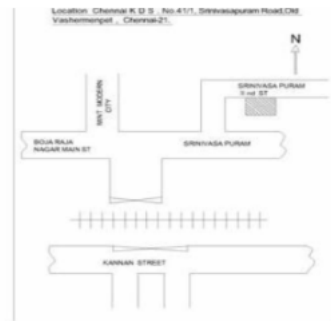

Google Map View

Polling Station Building Front View

Polling Station Front View

Cad View

Plan of Polling Station

Key MAP View

Key Plan

1 பெயர் : அஸ்மத்ஜகா - கணவர் பெயர்: ஜமில் ரூதீன் - வீட்டு எண் : 1 வயது : 64 பாலினம் : பெண் Photo is available	RHI1215748	2 பெயர் : மும்தாஜ்பேகம் - கணவர் பெயர்: சாபுதீன் - வீட்டு எண் : 1 வயது : 59 பாலினம் : பெண் Photo is available	RHI0543082	3 பெயர் : அயாத்துன்னிசா - கணவர் பெயர்: அயாத்தபாஷா - வீட்டு எண் : 1 வயது : 59 பாலினம் : பெண் Photo is available	RHI0542837
4 பெயர் : குர்ஷித் - கணவர் பெயர்: ஷேக் அலாவுதீன் - வீட்டு எண் : 1 வயது : 56 பாலினம் : பெண் Photo is available	RHI1215953	5 பெயர் : சாஜிதாசாத்துன் கணவர் பெயர்: முகமதுமுஸ்டாக் வீட்டு எண் : 1 வயது : 49 பாலினம் : பெண் Photo is available	RHI1993849	6 பெயர் : அசினா - கணவர் பெயர்: அப்துல்முனாப் - வீட்டு எண் : 1 வயது : 47 பாலினம் : பெண் Photo is available	RHI1215631
7 பெயர் : ஏஜாஸ்பாஷா - தந்தையின் பெயர்: கயாஸ்பாஷா - வீட்டு எண் : 1 வயது : 46 பாலினம் : ஆண் Photo is available	RHI0543058	8 பெயர் : மும்தாஸ் பாஷா - தந்தையின் பெயர்: கயாஸ்பாஷா - வீட்டு எண் : 1 வயது : 45 பாலினம் : ஆண் Photo is available	RHI0543124	9 பெயர் : சுமேராபானு - கணவர் பெயர்: ஜானிபாஷா - வீட்டு எண் : 1 வயது : 42 பாலினம் : பெண் Photo is available	RHI0543116
10 பெயர் : நஜியா கணவர் பெயர்: மும்தாஸ் பாஷா வீட்டு எண் : 1 வயது : 39 பாலினம் : பெண் Photo is available	RHI0543009	# 11 பெயர் : ஷாக்கீர் தந்தையின் பெயர்: ரஹ்மத் - வீட்டு எண் : 1 வயது : 38 பாலினம் : ஆண் Photo is available	RHI0216242	12 பெயர் : ராஜேஷ் - தந்தையின் பெயர்: பாஸ்கர் - வீட்டு எண் : 1 வயது : 35 பாலினம் : ஆண் Photo is available	RHI0542878
13 பெயர் : உஷா - கணவர் பெயர்: செல்வம் - வீட்டு எண் : 1 வயது : 34 பாலினம் : பெண் Photo is available	RHI0542829	14 பெயர் : ஜினத் - தந்தையின் பெயர்: அப்துல்முனாப் - வீட்டு எண் : 1 வயது : 32 பாலினம் : பெண் Photo is available	RHI0916197	15 பெயர் : ரேவதி - கணவர் பெயர்: ராஜேஷ் - வீட்டு எண் : 1 வயது : 31 பாலினம் : பெண் Photo is available	RHI0967984
16 பெயர் : தாஹிராபானு - தந்தையின் பெயர்: ஹயாத்தபாஷா - வீட்டு எண் : 1 வயது : 30 பாலினம் : பெண் Photo is available	RHI1215722	17 பெயர் : அப்துல்அமித் - தந்தையின் பெயர்: ஷேக்அலாவுதீன் - வீட்டு எண் : 1 வயது : 30 பாலினம் : ஆண் Photo is available	RHI1026707	18 பெயர் : முகமதுஉசேன் - தந்தையின் பெயர்: அப்துல்முனாப் - வீட்டு எண் : 1 வயது : 30 பாலினம் : ஆண் Photo is available	RHI0915868
19 பெயர் : ஜீன்பானு - தந்தையின் பெயர்: பர்கத்தூல்லா - வீட்டு எண் : 1 வயது : 29 பாலினம் : பெண் Photo is available	RHI1215581	20 பெயர் : அலிமாஃ - தந்தையின் பெயர்: சாஜீதா - வீட்டு எண் : 1 வயது : 29 பாலினம் : பெண் Photo is available	RHI1215540	21 பெயர் : முகமதுஅபுபக்கர் - தந்தையின் பெயர்: முகமதுமுஸ்தாக் - வீட்டு எண் : 1 வயது : 28 பாலினம் : ஆண் Photo is available	RHI1215524
22 பெயர் : சையத்அலி பாத்திமா தந்தையின் பெயர்: துராப் வீட்டு எண் : 1 வயது : 20 பாலினம் : பெண் Photo is available	RHI2008787	23 பெயர் : அப்துல்முனாப் - தந்தையின் பெயர்: அப்துல்வகாப் - வீட்டு எண் : 1-1 வயது : 57 பாலினம் : ஆண் Photo is available	RHI0277434	24 பெயர் : முகமது முஸ்டாக் தந்தையின் பெயர்: முகமது ஜமீல் அக்தர் வீட்டு எண் : 1/1 வயது : 57 பாலினம் : ஆண் Photo is available	RHI1996180
25 பெயர் : முஹம்மத் சைபதின் தந்தையின் பெயர்: முஹம்மத் முஸ்தாக் வீட்டு எண் : 1/1 வயது : 24 பாலினம் : ஆண் Photo is available	RHI1753847	26 பெயர் : அனீஷா மு தந்தையின் பெயர்: முகமது முஸ்தாக் வீட்டு எண் : 1/1 வயது : 22 பாலினம் : பெண் Photo is available	RHI1867993	27 பெயர் : அபுஜா மு தந்தையின் பெயர்: முகம்மது முஸ்டாக் வீட்டு எண் : 1/1 வயது : 20 பாலினம் : பெண் Photo is available	RHI2010346
28 பெயர் : குர்ஷித் - கணவர் பெயர்: சேக்அலாவுதீன் - வீட்டு எண் : 1-3 வயது : 57 பாலினம் : பெண் Photo is available	RHI1632561	29 பெயர் : அமீர்பாஷா - தந்தையின் பெயர்: அப்துல்வகாப் - வீட்டு எண் : 1-5 வயது : 46 பாலினம் : ஆண் Photo is available	FBT3163243	30 பெயர் : ராபியா - கணவர் பெயர்: அமீர்பாஷா - வீட்டு எண் : 1-5 வயது : 41 பாலினம் : பெண் Photo is available	FBT3161080