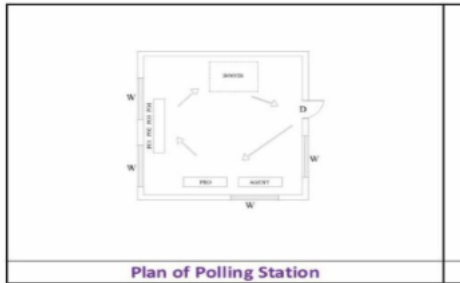

**Nazri Naksha**

**Google Map View**

**Polling Station Building Front View**

**Polling Station Front View**

Elevation of Polling Station

Elevation of Polling Station

**Cad View**

**Key MAP View**

Plan of Polling Station

Minimum Basic Amenities	Water	Ramp
	Available	Available

Key Plan

Plug points	Toilet	Healthcare
Available	Available	Available

சட்டமன்றத் தொகுதியின் எண் மற்றும் பெயர் : 17-ராயபுரம்  
பிரிவு எண் மற்றும் பெயர் 1-பேசின் பிரிட்ஜ் வார்டு எண்.53 ஸ்டேன்லி நகர் 1வது தெரு