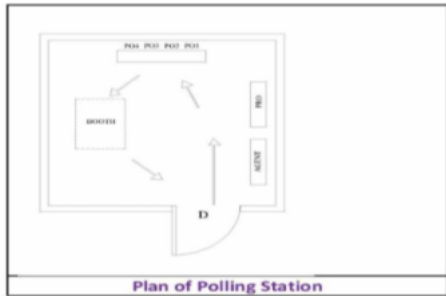

4. வாக்காளர்களின் எண்ணிக்கை

தொடங்கும் வரிசை எண்	முடியும் வரிசை எண்.	நிகர வாக்காளர்களின் எண்ணிக்கை			
		ஆண்	பெண்	மூன்றாம் பாலினம்	மொத்தம்
1	1145	531	612	1	1144

கையொப்பம்

Nazri Naksha

Google Map View

Polling Station Building Front View

Elevation of Polling Station

Polling Station Front View

Elevation of Polling Station

Cad View

Plan of Polling Station

Minimum Basic Amenities	Water	Ramp
	Available	Available

Key MAP View

Key Plan