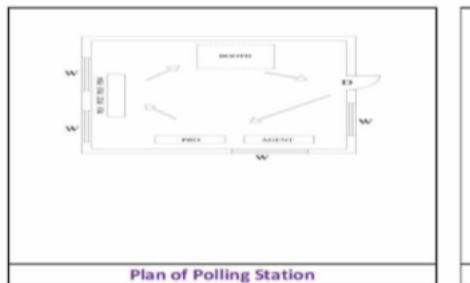

3. வாக்குச் சாவடியின் விவரங்கள்

<p>வாக்குச் சாவடியின் எண் மற்றும் பெயர் :</p> <p>194 - சென்னை நடுநிலைப்பள்ளி, படவட்டம்மன் கோயில் தெரு, சென்னை-600079.</p> <p>வாக்குச் சாவடியின் முகவரி :</p> <p>சென்னை நடுநிலைப்பள்ளி, படவட்டம்மன் கோயில் தெரு, சென்னை-600079.</p>	<p>வாக்குச் சாவடியின் வகைப்பாடு (ஆண்/பெண்/பொது)</p>	<p>பொது</p>
	<p>துணை வாக்குச் சாவடிகளின் எண்ணிக்கை :</p>	<p>0</p>

4. வாக்காளர்களின் எண்ணிக்கை

தொடங்கும் வரிசை எண்	முடியும் வரிசை எண்.	நிகர வாக்காளர்களின் எண்ணிக்கை			
		ஆண்	பெண்	மூன்றாம் பாலினம்	மொத்தம்
1	919	446	471	2	919

கையொப்பம்

Nazri Naksha

Google Map View

Polling Station Building Front View

Elevation of Polling Station

Polling Station Front View

Elevation of Polling Station

Cad View

Plan of Polling Station

Minimum Basic Amenities	Water	Ramp
	Available	Available

Key MAP View

Key Plan