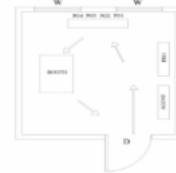

**Google Map View**

**Polling Station Building Front View**

**Polling Station Front View**

**Cad View**

Key Plan

**Key MAP View**

Plan of Polling Station

Plug points	Toilet	Healthcare
Available	Available	Available

Minimum Basic Amenities	Water	Ramp
	Available	Available

சட்டமன்றத் தொகுதியின் எண் மற்றும் பெயர் : 17-ராயபுரம்  
பிரிவு எண் மற்றும் பெயர் 1-பழைய வண்ணாரபேட்டை வார்டு எண்.49 நீதியரசர் பண்டலை தெரு