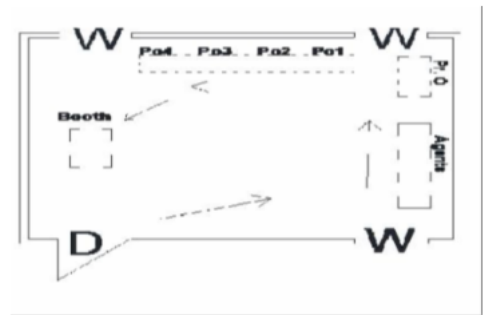

**Google Map View**

**Polling Station Building Front View**

**Polling Station Front View**

**Cad View**

Plug points	Toilet	Healthca
Available	Available	Availabl

**Key MAP View**

Minimum Basic Amenities	Water	Ramp
	Available	Availab

சட்டமன்றத் தொகுதியின் எண் மற்றும் பெயர் : 17-ராயபுரம்  
பிரிவு எண் மற்றும் பெயர் 1-பழைய வண்ணாரப்பேட்டை வார்டு எண்.48 தெலுங்கு செட்டி தெரு

பாகம் எண் : 7