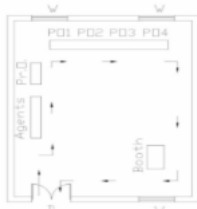

Polling Station Front View

Cad View

Plan of Polling Station

Key MAP View

Key Plan

Minimum Basic Amenities	Water	Ramp
	Available	Available

Plug points	Toilet	Healthcare
Available	Available	Available

1 பெயர் : சுந்தரி - கணவர் பெயர்: துரைராஜ் - வீட்டு எண் : 1 வயது : 62 பாலினம் : பெண் Photo is available RHI0877746	2 பெயர் : மணிவண்ணன் - தந்தையின் பெயர்: செல்லப்பன் - வீட்டு எண் : 1 வயது : 59 பாலினம் : ஆண் Photo is available RHI0877761	3 பெயர் : பாபு - தந்தையின் பெயர்: கிருஷ்ணப்பன் - வீட்டு எண் : 1 வயது : 56 பாலினம் : ஆண் Photo is available RHI0617043
4 பெயர் : கிருஷ்ணவேணி - கணவர் பெயர்: ராஜ் - வீட்டு எண் : 1 வயது : 52 பாலினம் : பெண் Photo is available RHI0616656	5 பெயர் : கோமளா - கணவர் பெயர்: மணிவண்ணன் - வீட்டு எண் : 1 வயது : 47 பாலினம் : பெண் Photo is available RHI0877753	6 பெயர் : கிஷோர் குமார் - தந்தையின் பெயர்: தியாகராஜன் - வீட்டு எண் : 1 வயது : 33 பாலினம் : ஆண் Photo is available RHI0616813
7 பெயர் : பூங்கொடி - தந்தையின் பெயர்: ராஜ் - வீட்டு எண் : 1 வயது : 33 பாலினம் : பெண் Photo is available RHI0616649	8 பெயர் : ராகவி - தந்தையின் பெயர்: பன்னீர்செல்வம் - வீட்டு எண் : 1 வயது : 31 பாலினம் : பெண் Photo is available RHI0877589	9 பெயர் : யுவநீ - தந்தையின் பெயர்: தியாகராஜன் - வீட்டு எண் : 1 வயது : 29 பாலினம் : பெண் Photo is available RHI0990218
10 பெயர் : பிரியதர்ஷினி தந்தையின் பெயர்: பன்னீர்செல்வம் வீட்டு எண் : 1/1 வயது : 26 பாலினம் : பெண் Photo is available RHI1414861	11 பெயர் : சசிசுலா - கணவர் பெயர்: பன்னீர்செல்வம் - வீட்டு எண் : 1-2 வயது : 56 பாலினம் : பெண் Photo is available FZG0951392	12 பெயர் : செல்வராஜ் - தந்தையின் பெயர்: சீனிவாசன் - வீட்டு எண் : 1-3 வயது : 73 பாலினம் : ஆண் Photo is available FZG0948299
13 பெயர் : பிரேமா - கணவர் பெயர்: செல்வராஜ் - வீட்டு எண் : 1-3 வயது : 61 பாலினம் : பெண் Photo is available RHI1507318	14 பெயர் : ரகுவரன் - தந்தையின் பெயர்: செல்வராஜ் - வீட்டு எண் : 1-3 வயது : 45 பாலினம் : ஆண் Photo is available FZG1650381	15 பெயர் : தாமோதரன் - தந்தையின் பெயர்: செல்வராஜ் - வீட்டு எண் : 1-3 வயது : 39 பாலினம் : ஆண் Photo is available FZG1650399
16 பெயர் : தியாகராஜன் - தந்தையின் பெயர்: வரதன் - வீட்டு எண் : 1-4 வயது : 61 பாலினம் : ஆண் Photo is available RHI1507326	17 பெயர் : சரஸ்வதி - கணவர் பெயர்: தியாகராஜன் - வீட்டு எண் : 1-4 வயது : 51 பாலினம் : பெண் Photo is available RHI1507334	18 பெயர் : பவுனாவதி - கணவர் பெயர்: ராமகிருஷ்ணன் - வீட்டு எண் : 1-5 வயது : 66 பாலினம் : பெண் Photo is available FZG0992818
19 பெயர் : லோகேஷ் - தந்தையின் பெயர்: ராமகிருஷ்ணன் - வீட்டு எண் : 1-5 வயது : 47 பாலினம் : ஆண் Photo is available FZG1652528	S 20 பெயர் : வனிதா - தந்தையின் பெயர்: ராமகிருஷ்ணன் - வீட்டு எண் : 1-5 வயது : 46 பாலினம் : பெண் Photo is available FZG3057478	S 21 பெயர் : பாலாஜி - தந்தையின் பெயர்: ராமகிருஷ்ணன் - வீட்டு எண் : 1-5 வயது : 44 பாலினம் : ஆண் Photo is available FZG1655927
22 பெயர் : பாரதி - தந்தையின் பெயர்: நீலமேகம் - வீட்டு எண் : 1-7 வயது : 53 பாலினம் : பெண் Photo is available FZG0951400	23 பெயர் : கணேசுகுமார் - தந்தையின் பெயர்: நீலமேகம் - வீட்டு எண் : 1-7 வயது : 51 பாலினம் : ஆண் Photo is available RHI1507367	24 பெயர் : மணிமேகலை - கணவர் பெயர்: புருஷோத்தமன் - வீட்டு எண் : 2 வயது : 62 பாலினம் : பெண் Photo is available RHI0617142
25 பெயர் : சங்கர் - தந்தையின் பெயர்: நாராயணன் - வீட்டு எண் : 2 வயது : 54 பாலினம் : ஆண் Photo is available RHI1107002	26 பெயர் : சுகதி - கணவர் பெயர்: சங்கர் - வீட்டு எண் : 2 வயது : 54 பாலினம் : பெண் Photo is available RHI1106962	27 பெயர் : சாருலதா - கணவர் பெயர்: சந்தான முருகன் - வீட்டு எண் : 2 வயது : 46 பாலினம் : பெண் Photo is available RHI0617555
28 பெயர் : அனுராதா - தந்தையின் பெயர்: புருஷோத்தமன் - வீட்டு எண் : 2 வயது : 42 பாலினம் : பெண் Photo is available RHI0617159	29 பெயர் : விஷ்ணுப்ரியா - தந்தையின் பெயர்: சண்முகம் - வீட்டு எண் : 2 வயது : 30 பாலினம் : பெண் Photo is available RHI0877357	30 பெயர் : ஹேமசந்திரன் - தந்தையின் பெயர்: சங்கர் - வீட்டு எண் : 2 வயது : 29 பாலினம் : ஆண் Photo is available RHI1106921