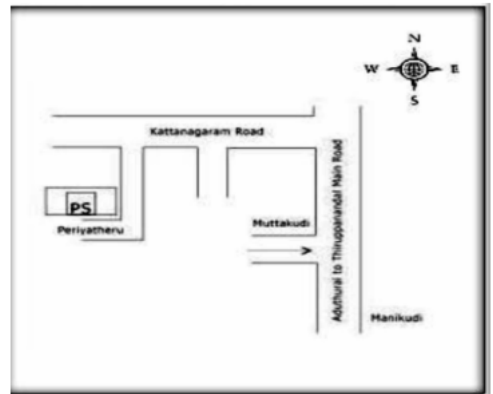

Key MAP View