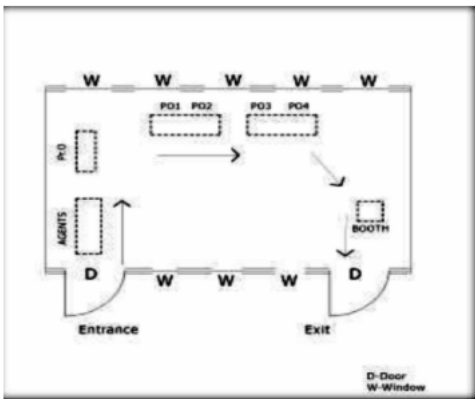

Google Map View

Polling Station Building Front View

Polling Station Front View

Cad View

Key MAP View

சட்டமன்றத் தொகுதியின் எண் மற்றும் பெயர் : 170-திருவிடைமருதூர்
பிரிவு எண் மற்றும் பெயர் -1-நரிக்குடி (வ.கி) மற்றும் (ஊ), முட்டக்குடி வார்டு -1