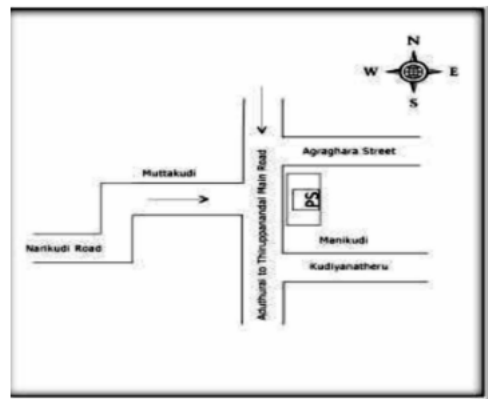

3. வாக்குச் சாவடியின் விவரங்கள்

வாக்குச் சாவடியின் எண் மற்றும் பெயர் : 101 - ஊராட்சி ஒன்றிய நடுநிலைப்பள்ளி, தெற்கு பார்த்த புதிய கட்டிடம், மேற்கு பகுதி, முட்டக்குடி-612504 வாக்குச் சாவடியின் முகவரி : ஊராட்சி ஒன்றிய நடுநிலைப்பள்ளி, தெற்கு பார்த்த புதிய கட்டிடம், மேற்கு பகுதி, முட்டக்குடி-612504	வாக்குச் சாவடியின் வகைப்பாடு (ஆண்/பெண்/பொது)	பொது
	துணை வாக்குச் சாவடிகளின் எண்ணிக்கை :	0

Google Map View

Polling Station Building Front View

Polling Station Front View

Cad View

Key MAP View

சட்டமன்றத் தொகுதியின் எண் மற்றும் பெயர் : 170-திருவிடைமருதூர்
பிரிவு எண் மற்றும் பெயர் -1-நரிக்குடி (வ.கி) மற்றும் (ஊ), முட்டக்குடி வார்டு -1