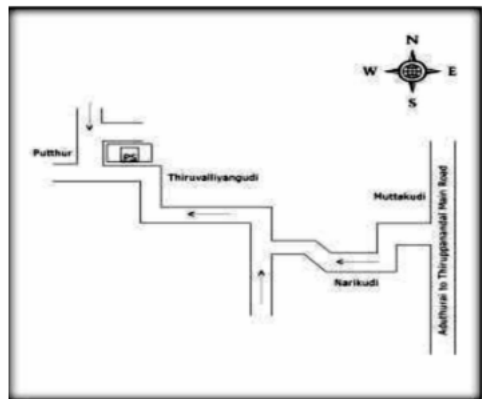

Key MAP View