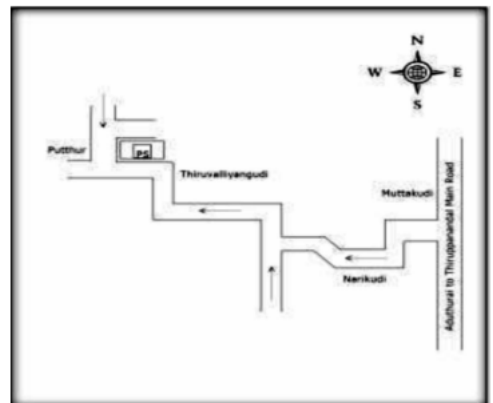

Key MAP View