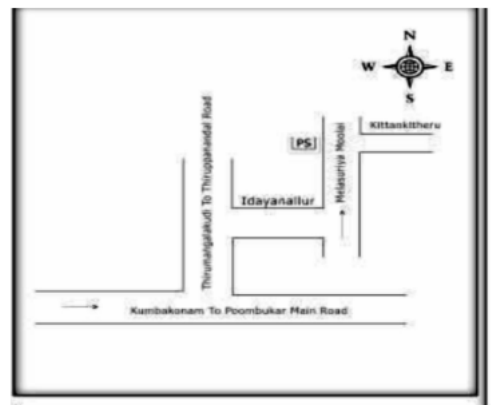

Key MAP View