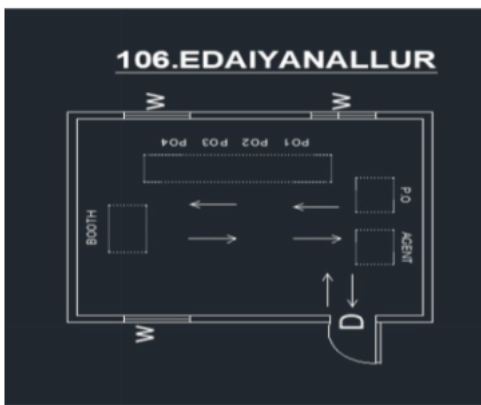

Google Map View

Polling Station Building Front View

Polling Station Front View

Cad View

Key MAP View

1 பெயர் : ஸ்டாலின் தந்தையின் பெயர்: தங்கசாமி வீட்டு எண் : 00 வயது : 28 பாலினம் : ஆண் Photo is available	YVR2117406	2 பெயர் : மங்கையற்கரசி - கணவர் பெயர்: சொக்கலிங்கம் - வீட்டு எண் : 1 வயது : 73 பாலினம் : பெண் Photo is available	YVR1892140	3 பெயர் : விஜயலெட்சுமி - தந்தையின் பெயர்: நடராஜன் - வீட்டு எண் : 1 வயது : 31 பாலினம் : பெண் Photo is available	YVR0967109
4 பெயர் : ஐஷ்வர்யா கணவர் பெயர்: பிரதீப் வீட்டு எண் : 1/9 வயது : 32 பாலினம் : பெண் Photo is available	YVR2174027	5 பெயர் : சூர்யா கணவர் பெயர்: வினோத் வீட்டு எண் : 1/14 வயது : 30 பாலினம் : பெண் Photo is available	YVR2173920	6 பெயர் : கார்த்திக் - தந்தையின் பெயர்: சாமிநாதன் - வீட்டு எண் : 1-15 வயது : 33 பாலினம் : ஆண் Photo is available	YVR0708529
7 பெயர் : வினோதினி கணவர் பெயர்: ராமகிருஷ்ணன் வீட்டு எண் : 1/19சி வயது : 38 பாலினம் : பெண் Photo is available	YVR2104685	8 பெயர் : நந்தகுமார் - தந்தையின் பெயர்: நாகராஜன் - வீட்டு எண் : 1-29 வயது : 38 பாலினம் : ஆண் Photo is available	YVR0637975	# 9 பெயர் : சபாஷினி தந்தையின் பெயர்: குணசேகரன் - வீட்டு எண் : 1-31 வயது : 44 பாலினம் : பெண் Photo is available	YVR0637934
10 பெயர் : சரண்யா - கணவர் பெயர்: இரவிக்குமார் - வீட்டு எண் : 1-31 வயது : 36 பாலினம் : பெண் Photo is available	YVR0637835	11 பெயர் : சூதா கணவர் பெயர்: கலையரசன் வீட்டு எண் : 1/78 வயது : 35 பாலினம் : பெண் Photo is available	YVR1974195	12 பெயர் : மாரியம்மாள் - கணவர் பெயர்: சந்திரகுரு - வீட்டு எண் : 1-109 வயது : 38 பாலினம் : பெண் Photo is available	YVR0036509
13 பெயர் : ஜெயந்தி - கணவர் பெயர்: வீராசாமி - வீட்டு எண் : 1-109Y வயது : 41 பாலினம் : பெண் Photo is available	YVR0548917	14 பெயர் : பிரியதர்ஷினி கணவர் பெயர்: பாஸ்கரன் வீட்டு எண் : 1/113 வயது : 35 பாலினம் : பெண் Photo is available	YVR1150341	15 பெயர் : முத்துச்செல்வம் - தந்தையின் பெயர்: மகாலிங்கம் - வீட்டு எண் : 1-116 வயது : 41 பாலினம் : ஆண் Photo is available	YVR0761833
16 பெயர் : கார்த்திக் - தந்தையின் பெயர்: நாகராஜன் - வீட்டு எண் : 1-118 வயது : 37 பாலினம் : ஆண் Photo is available	DKK4285334	17 பெயர் : மஹேஸ்வரி - கணவர் பெயர்: கார்த்திக் - வீட்டு எண் : 1-118 வயது : 32 பாலினம் : பெண் Photo is available	YVR0762120	18 பெயர் : முரளிதரன் - தந்தையின் பெயர்: பாலசுப்ரமணியன் - வீட்டு எண் : 1-120 வயது : 31 பாலினம் : ஆண் Photo is available	YVR0548909
19 பெயர் : மகாலட்சுமி கணவர் பெயர்: பிரகாஷ் வீட்டு எண் : 1/254 வயது : 29 பாலினம் : பெண் Photo is available	YVR1947191	20 பெயர் : ராஜ்குமார் - தந்தையின் பெயர்: ரெங்கநாதன் - வீட்டு எண் : 1-263 வயது : 34 பாலினம் : ஆண் Photo is available	YVR0262154	21 பெயர் : ஜெயபுரீ கணவர் பெயர்: மஹேஸ்வரன் வீட்டு எண் : 2/44 வயது : 30 பாலினம் : பெண் Photo is available	YVR1970599
22 பெயர் : இளஞ்சேரன் - தந்தையின் பெயர்: தங்கராசு - வீட்டு எண் : 3 வயது : 63 பாலினம் : ஆண் Photo is available	YVR1892181	23 பெயர் : கண்ணன் - தந்தையின் பெயர்: தங்கராசு - வீட்டு எண் : 3 வயது : 58 பாலினம் : ஆண் Photo is available	YVR1892199	24 பெயர் : காந்திமதி - கணவர் பெயர்: இளஞ்சேரன் - வீட்டு எண் : 3 வயது : 57 பாலினம் : பெண் Photo is available	YVR1892207
# 25 பெயர் : சமித்ரா கண்ணன் கணவர் பெயர்: கண்ணன் - வீட்டு எண் : 3 வயது : 44 பாலினம் : பெண் Photo is available	DKK1632595	26 பெயர் : சர்மதி தந்தையின் பெயர்: கண்ணன் வீட்டு எண் : 3 வயது : 21 பாலினம் : பெண் Photo is available	YVR2174019	27 பெயர் : செல்வராசன் - தந்தையின் பெயர்: இராமு - வீட்டு எண் : 4 வயது : 59 பாலினம் : ஆண் Photo is available	DKK1281138
28 பெயர் : மணிமேகலை - கணவர் பெயர்: செல்வராசன் - வீட்டு எண் : 4 வயது : 52 பாலினம் : பெண் Photo is available	DKK1280528	29 பெயர் : அசோக்குமார் - தந்தையின் பெயர்: செல்வராஜ் - வீட்டு எண் : 5 வயது : 29 பாலினம் : ஆண் Photo is available	YVR0762013	30 பெயர் : அஜித்குமார் - தந்தையின் பெயர்: செல்வராஜ் - வீட்டு எண் : 5 வயது : 28 பாலினம் : ஆண் Photo is available	YVR0860247