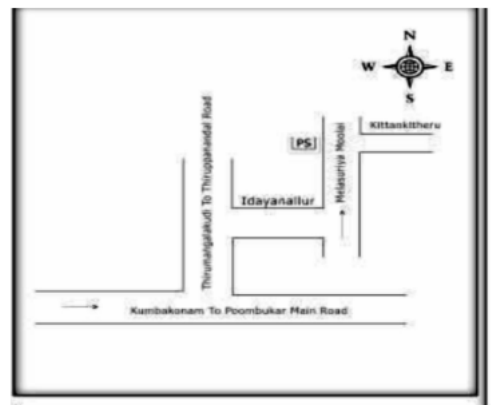

### 3. வாக்குச் சாவடியின் விவரங்கள்

வாக்குச் சாவடியின் எண் மற்றும் பெயர் : 107 - ஊராட்சி ஒன்றிய தொடக்கப்பள்ளி, மேற்கு பக்கம், தெற்கு பார்த்த கட்டிடம், இடையாநல்லூர் (சூரியமூலை)-612102  வாக்குச் சாவடியின் முகவரி : ஊராட்சி ஒன்றிய தொடக்கப்பள்ளி, மேற்கு பக்கம், தெற்கு பார்த்த கட்டிடம், இடையாநல்லூர் (சூரியமூலை)-612102	<b>வாக்குச் சாவடியின் வகைப்பாடு (ஆண்/பெண்/பொது)</b>	
	<b>துணை வாக்குச் சாவடிகளின் எண்ணிக்கை :</b>	0

Google Map View

Polling Station Building Front View

Polling Station Front View

Cad View

Key MAP View

1	YVR1894013
பெயர் : காசியம்மாள் - கணவர் பெயர்: ராமநாதர் - வீட்டு எண் : 284 வயது : 77 பாலினம் : பெண்	Photo is available