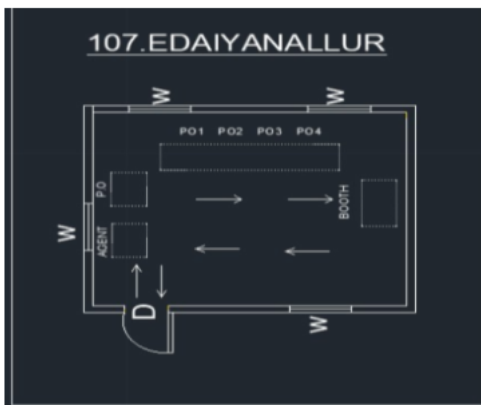

Google Map View

Polling Station Building Front View

Polling Station Front View

Cad View

Key MAP View

1	YVR1894013
பெயர் : காசியம்மாள் - கணவர் பெயர்: ராமநாதர் - வீட்டு எண் : 284 வயது : 77 பாலினம் : பெண்	Photo is available