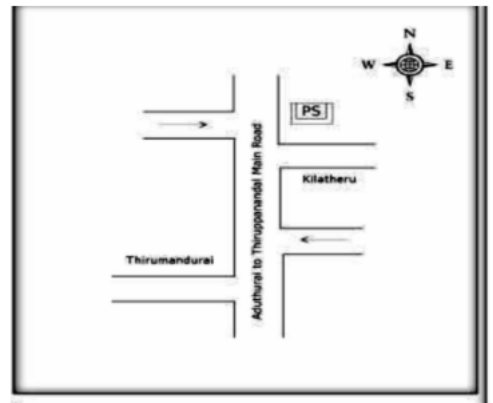

3. வாக்குச் சாவடியின் விவரங்கள்

வாக்குச் சாவடியின் எண் மற்றும் பெயர் : 108 - ஊராட்சி ஒன்றிய தொடக்கப்பள்ளி, தெற்கு பார்த்த கட்டிடம்., சிற்றிடையாநல்லூர் 612102 வாக்குச் சாவடியின் முகவரி : ஊராட்சி ஒன்றிய தொடக்கப்பள்ளி, தெற்கு பார்த்த கட்டிடம்., சிற்றிடையாநல்லூர் 612102	வாக்குச் சாவடியின் வகைப்பாடு (ஆண்/பெண்/பொது)	பொது 0
துணை வாக்குச் சாவடிகளின் எண்ணிக்கை :		0

4. வாக்காளர்களின் எண்ணிக்கை

தொடங்கும் வரிசை எண்	முடியும் வரிசை எண்.	நிகர வாக்காளர்களின் எண்ணிக்கை			
		ஆண்	பெண்	மூன்றாம் பாலினம்	மொத்தம்
1	959	482	476	0	958

கையொப்பம்

Nazri Naksha

Google Map View

Polling Station Building Front View

Polling Station Front View

Cad View

Key MAP View

சட்டமன்றத் தொகுதியின் எண் மற்றும் பெயர் : 170-திருவிடைமருதூர் பிரிவு எண் மற்றும் பெயர் 1-திருமாந்துரை (வ.கி) மற்றும் (ஊ), சாலைத் தெரு-வார்டு1

பாகம் எண் : 108