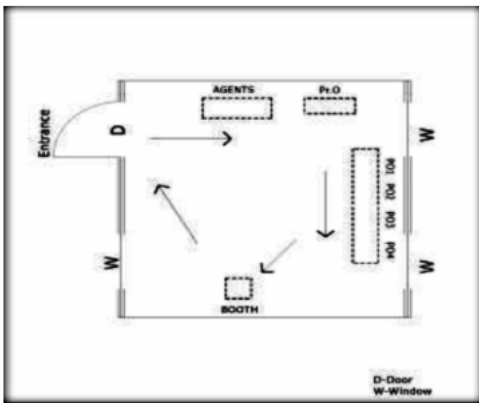

Google Map View

Polling Station Building Front View

Polling Station Front View

Cad View

Key MAP View

சட்டமன்றத் தொகுதியின் எண் மற்றும் பெயர் : 170-திருவிடைமருதூர்  
பிரிவு எண் மற்றும் பெயர் 1-திட்டச்சேரி (வ.கி) மற்றும் (உஈ), கீழ்க்கண்டவாசனத்தெரு-வார்டு2