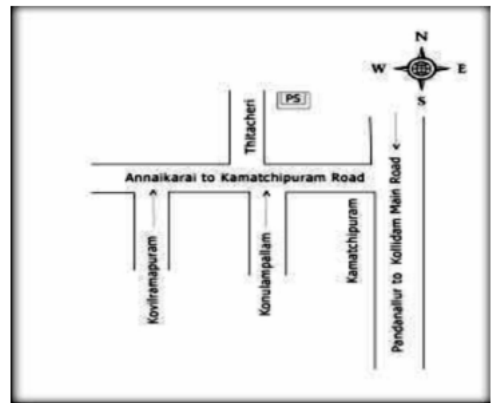

**3. வாக்குச் சாவடியின் விவரங்கள்**

வாக்குச் சாவடியின் எண் மற்றும் பெயர் : 11 - ஊராட்சி ஒன்றிய தொடக்கப்பள்ளி மேற்கு பார்த்த புதிய கட்டிடம் வடக்கு பகுதி, திட்டச்சேரி 609807 வாக்குச் சாவடியின் முகவரி : ஊராட்சி ஒன்றிய தொடக்கப்பள்ளி மேற்கு பார்த்த புதிய கட்டிடம் வடக்கு பகுதி, திட்டச்சேரி 609807	<b>வாக்குச் சாவடியின் வகைப்பாடு (ஆண்/பெண்/பொது)</b>	<b>பொது</b>
	<b>துணை வாக்குச் சாவடிகளின் எண்ணிக்கை :</b>	0

Google Map View

Polling Station Building Front View

Polling Station Front View

Cad View

Key MAP View

சட்டமன்றத் தொகுதியின் எண் மற்றும் பெயர் : 170-திருவிடைமருதூர்  
பிரிவு எண் மற்றும் பெயர் 1-திட்டச்சேரி (வ.கி) மற்றும் (உஈ), கீழ்க்கண்டவாசனத்தெரு-வார்டு2