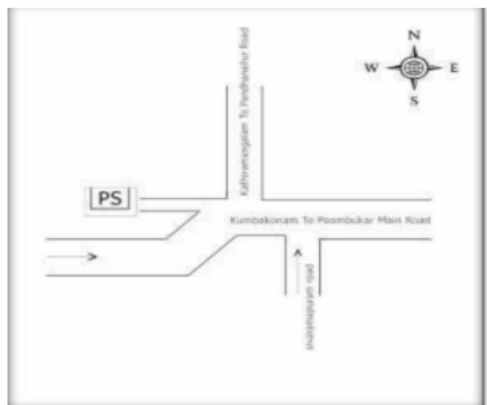

Key MAP View