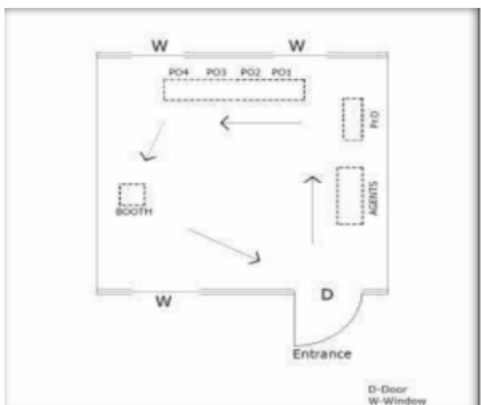

**Google Map View**

**Polling Station Building Front View**

Elevation

**Polling Station Front View**

Elevation

**Cad View**

**Key MAP View**

1 பெயர் : பிரீமா - கணவர் பெயர்: ஜெயவேல் - வீட்டு எண் : 1 வயது : 45 பாலினம் : பெண் Photo is available	YVR0763060	2 பெயர் : சத்யா - கணவர் பெயர்: மாரியப்பன் - வீட்டு எண் : 1 வயது : 38 பாலினம் : பெண் Photo is available	YVR0763078	3 பெயர் : கார்த்திகா - தந்தையின் பெயர்: கலியமூர்த்தி - வீட்டு எண் : 4 வயது : 33 பாலினம் : பெண் Photo is available	YVR0935890
4 பெயர் : சரவணசசிக்குமார் - தந்தையின் பெயர்: சதாசிவம் - வீட்டு எண் : 4-1142 வயது : 46 பாலினம் : ஆண் Photo is available	YVR0709022	5 பெயர் : தேவேந்திரன் தந்தையின் பெயர்: தம்புசாமி வீட்டு எண் : 9/7ஏஃப வயது : 54 பாலினம் : ஆண் Photo is available	YVR2077212	6 பெயர் : கோபிக தந்தையின் பெயர்: செந்தில்குமார் வீட்டு எண் : 10/56 வயது : 20 பாலினம் : பெண் Photo is available	YVR2334126
7 பெயர் : மகாலிங்கம் - தந்தையின் பெயர்: நாகராஜன் - வீட்டு எண் : 72 வயது : 51 பாலினம் : ஆண் Photo is available	YVR0709113	8 பெயர் : ஹரிணி ராஜ் தந்தையின் பெயர்: தேவேந்திரன் வீட்டு எண் : 97-ஏஃப வயது : 24 பாலினம் : பெண் Photo is available	YVR2077220	9 பெயர் : ராஜேஸ்வரி - கணவர் பெயர்: சதாசிவம் வீட்டு எண் : 1142 வயது : 69 பாலினம் : பெண் Photo is available	YVR0037945
10 பெயர் : ஜெயலெட்சுமி - கணவர் பெயர்: ராமமூர்த்தி - வீட்டு எண் : 1142 வயது : 64 பாலினம் : பெண் Photo is available	DKK4213070	11 பெயர் : மகேஸ்வரி - கணவர் பெயர்: வடிவேல் - வீட்டு எண் : 1142 வயது : 40 பாலினம் : பெண் Photo is available	YVR0112805	12 பெயர் : அம்பிகா - கணவர் பெயர்: ராமச்சந்திரன் - வீட்டு எண் : 1144 வயது : 66 பாலினம் : பெண் Photo is available	YVR1372259
13 பெயர் : சரவணன் - தந்தையின் பெயர்: ராமச்சந்திரன் - வீட்டு எண் : 1144 வயது : 52 பாலினம் : ஆண் Photo is available	YVR1372267	14 பெயர் : மணிக்கண்டன் - தந்தையின் பெயர்: ராமச்சந்திரன் - வீட்டு எண் : 1144 வயது : 46 பாலினம் : ஆண் Photo is available	DKK1615475	15 பெயர் : வெங்கட்ராமன் - தந்தையின் பெயர்: ராமச்சந்திரன் - வீட்டு எண் : 1144 வயது : 44 பாலினம் : ஆண் Photo is available	DKK4213088
16 பெயர் : ஜானகி - கணவர் பெயர்: கிருஷ்ணமூர்த்தி - வீட்டு எண் : 1148 வயது : 92 பாலினம் : பெண் Photo is available	DKK4213096	17 பெயர் : கலாவதி - தந்தையின் பெயர்: சுந்தரமூர்த்தி - வீட்டு எண் : 1150 வயது : 63 பாலினம் : பெண் Photo is available	YVR1372275	18 பெயர் : சந்திரசேகர் - தந்தையின் பெயர்: சுந்தரமூர்த்தி - வீட்டு எண் : 1150 வயது : 49 பாலினம் : ஆண் Photo is available	DKK1615053
19 பெயர் : ஜெயந்தி - கணவர் பெயர்: சந்திரசேகர் - வீட்டு எண் : 1150 வயது : 48 பாலினம் : பெண் Photo is available	YVR0263301	20 பெயர் : வேல்மணி - தந்தையின் பெயர்: சுந்தரமூர்த்தி - வீட்டு எண் : 1150 வயது : 37 பாலினம் : ஆண் Photo is available	YVR0037978	21 பெயர் : சுசீலா - கணவர் பெயர்: பன்னீர்செல்வன் - வீட்டு எண் : 1152 வயது : 63 பாலினம் : பெண் Photo is available	YVR1372283
22 பெயர் : ராஜேஷ் தந்தையின் பெயர்: பன்னீர்செல்வம் வீட்டு எண் : 1152 வயது : 41 பாலினம் : ஆண் Photo is available	YVR2237105	23 பெயர் : ராஜ்குமார் - தந்தையின் பெயர்: பன்னீர்செல்வம் - வீட்டு எண் : 1152 வயது : 36 பாலினம் : ஆண் Photo is available	DKK4314423	24 பெயர் : பவாணி - கணவர் பெயர்: ஜெயக்குமார் - வீட்டு எண் : 1154 வயது : 58 பாலினம் : பெண் Photo is available	DKK1220326
25 பெயர் : வசந்தகுமார் - தந்தையின் பெயர்: ஜெயக்குமார் - வீட்டு எண் : 1154 வயது : 36 பாலினம் : ஆண் Photo is available	YVR0037952	26 பெயர் : ரேகா கணவர் பெயர்: வசந்தகுமார் வீட்டு எண் : 1154 வயது : 34 பாலினம் : பெண் Photo is available	YVR1124841	27 பெயர் : பிருந்தா - தந்தையின் பெயர்: ஜெயக்குமார் - வீட்டு எண் : 1154 வயது : 33 பாலினம் : பெண் Photo is available	YVR0709162
28 பெயர் : தமிழ்இலக்கியா - தந்தையின் பெயர்: ஜெயக்குமார் - வீட்டு எண் : 1154 வயது : 30 பாலினம் : பெண் Photo is available	YVR0709139	29 பெயர் : அன்பழகன் - தந்தையின் பெயர்: ராமசாமி - வீட்டு எண் : 1158 வயது : 67 பாலினம் : ஆண் Photo is available	DKK1441401	30 பெயர் : ஹேமா - கணவர் பெயர்: அன்பழகன் - வீட்டு எண் : 1158 வயது : 47 பாலினம் : பெண் Photo is available	YVR0038000