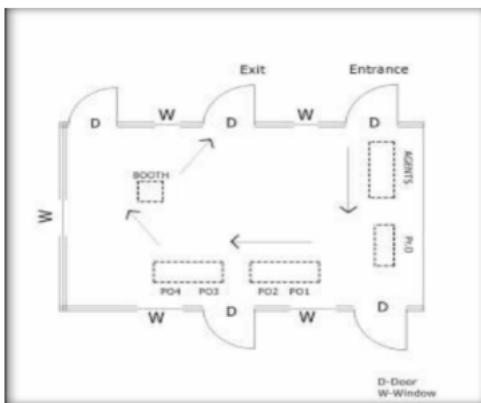

Google Map View

Polling Station Building Front View

Polling Station Front View

Cad View

Key MAP View

1 பெயர் : சுந்தரி தந்தையின் பெயர்: ராமசந்தரன் வீட்டு எண் : 1 வயது : 20 பாலினம் : பெண் Photo is available	YVR2359727	2 பெயர் : கல்யாணசுந்தரம் - தந்தையின் பெயர்: பசுபதி - வீட்டு எண் : 2B வயது : 39 பாலினம் : ஆண் Photo is available	YVR0348995	3 பெயர் : பிரவீன் - தந்தையின் பெயர்: சந்திரசேகர் - வீட்டு எண் : 4/1414 வயது : 33 பாலினம் : ஆண் Photo is available	YVR0432120
4 பெயர் : சந்தியா தந்தையின் பெயர்: விஜயரெங்கன் வீட்டு எண் : 4/1414 வயது : 28 பாலினம் : பெண் Photo is available	WFJ0946962	5 பெயர் : அகிலன் - தந்தையின் பெயர்: மதிவாணன் - வீட்டு எண் : 11 வயது : 28 பாலினம் : ஆண் Photo is available	YVR0941617	6 பெயர் : முகிலன் - தந்தையின் பெயர்: மதிவாணன் - வீட்டு எண் : 11 வயது : 28 பாலினம் : ஆண் Photo is available	YVR0941625
7 பெயர் : கலையரசி கணவர் பெயர்: ராஜேஷ்குமார் வீட்டு எண் : 11-79ஏ/1439 வயது : 33 பாலினம் : பெண் Photo is available	YVR1034644	8 பெயர் : ரம்யா - கணவர் பெயர்: மகேஷ் - வீட்டு எண் : 14-33 வயது : 33 பாலினம் : பெண் Photo is available	YVR0378240	9 பெயர் : திலகவதி கணவர் பெயர்: ராஜாஜி வீட்டு எண் : 18/95 வயது : 40 பாலினம் : பெண் Photo is available	YVR2355113
10 பெயர் : அருண்குமார் தந்தையின் பெயர்: ரவி வீட்டு எண் : 26-1593 வயது : 26 பாலினம் : ஆண் Photo is available	YVR1031244	11 பெயர் : திலகவதி கணவர் பெயர்: அசோக்குமார் வீட்டு எண் : 30-1530 வயது : 36 பாலினம் : பெண் Photo is available	YVR1034651	12 பெயர் : முத்துலட்சுமி கணவர் பெயர்: பாலமுருகன் வீட்டு எண் : 52 வயது : 30 பாலினம் : பெண் Photo is available	YVR2096949
13 பெயர் : கவிதா கணவர் பெயர்: மணிகண்டன் வீட்டு எண் : 59ஏ-1604 வயது : 34 பாலினம் : பெண் Photo is available	YVR1034669	14 பெயர் : ஜெயலட்சுமி கணவர் பெயர்: மாதவன் வீட்டு எண் : 61-1/1553 வயது : 34 பாலினம் : பெண் Photo is available	YVR1034693	15 பெயர் : இந்திராணி - கணவர் பெயர்: வாஞ்சிநாதன் - வீட்டு எண் : 62 வயது : 46 பாலினம் : பெண் Photo is available	YVR1377415
16 பெயர் : செல்வமணி - கணவர் பெயர்: கலியமூர்த்தி - வீட்டு எண் : 85A வயது : 43 பாலினம் : பெண் Photo is available	YVR0112912	17 பெயர் : கவிதா - கணவர் பெயர்: ராமன் - வீட்டு எண் : 92B வயது : 44 பாலினம் : பெண் Photo is available	YVR0112938	18 பெயர் : சீதா - தந்தையின் பெயர்: செந்தில்குமார் - வீட்டு எண் : 154-3 வயது : 31 பாலினம் : பெண் Photo is available	YVR0816678
19 பெயர் : இராமச்சந்திரன் - தந்தையின் பெயர்: மணி - வீட்டு எண் : 158-1 வயது : 46 பாலினம் : ஆண் Photo is available	YVR0861187	20 பெயர் : விஜயராணி - கணவர் பெயர்: கலியமூர்த்தி - வீட்டு எண் : 261 வயது : 44 பாலினம் : பெண் Photo is available	YVR0378224	21 பெயர் : ரமேஷ் தந்தையின் பெயர்: பன்னேர் செல்வம் வீட்டு எண் : 424 வயது : 37 பாலினம் : ஆண் Photo is available	YVR2073146
22 பெயர் : ஜெயராமன் - தந்தையின் பெயர்: சிங்காரம் - வீட்டு எண் : 1364 வயது : 86 பாலினம் : ஆண் Photo is available	YVR1377423	23 பெயர் : பிச்சை - தந்தையின் பெயர்: சந்திரகாசு - வீட்டு எண் : 1409 வயது : 71 பாலினம் : ஆண் Photo is available	YVR1377431	24 பெயர் : சாந்தா - கணவர் பெயர்: பிச்சை - வீட்டு எண் : 1409 வயது : 61 பாலினம் : பெண் Photo is available	YVR1377449
25 பெயர் : செந்தில்குமார் - தந்தையின் பெயர்: பிச்சை - வீட்டு எண் : 1409 வயது : 46 பாலினம் : ஆண் Photo is available	DKK4087151	26 பெயர் : அய்யப்பன் - தந்தையின் பெயர்: பிச்சை - வீட்டு எண் : 1409 வயது : 39 பாலினம் : ஆண் Photo is available	DKK2163954	27 பெயர் : சுகன்யா - கணவர் பெயர்: பரதன் - வீட்டு எண் : 1409 வயது : 36 பாலினம் : பெண் Photo is available	YVR0549683
28 பெயர் : தமிழ்ச்செல்வி - கணவர் பெயர்: செந்தில்குமார் - வீட்டு எண் : 1409 வயது : 35 பாலினம் : பெண் Photo is available	YVR0549741	29 பெயர் : குளஞ்சியப்பன் - தந்தையின் பெயர்: ராமு - வீட்டு எண் : 1410 வயது : 60 பாலினம் : ஆண் Photo is available	YVR1377464	30 பெயர் : அஞ்சம்மாள் - கணவர் பெயர்: குளஞ்சியப்பன் - வீட்டு எண் : 1410 வயது : 47 பாலினம் : பெண் Photo is available	YVR0736686