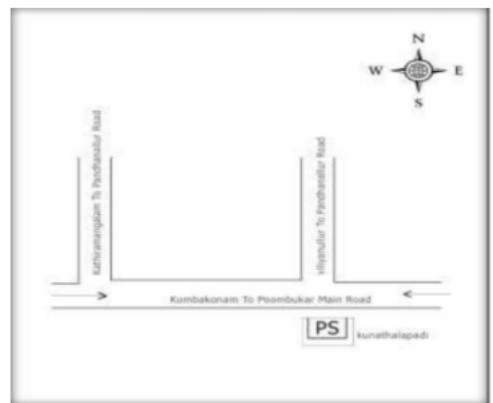

Google Map View

Polling Station Building Front View

Polling Station Front View

Cad View

Key MAP View

1 பெயர் : சுந்தரி தந்தையின் பெயர்: ராமசந்தரன் வீட்டு எண் : 1 வயது : 20 பாலினம் : பெண் Photo is available	YVR2359727	2 பெயர் : கல்யாணசுந்தரம் - தந்தையின் பெயர்: பசுபதி - வீட்டு எண் : 2B வயது : 39 பாலினம் : ஆண் Photo is available	YVR0348995	3 பெயர் : பிரவீன் - தந்தையின் பெயர்: சந்திரசேகர் - வீட்டு எண் : 4/1414 வயது : 33 பாலினம் : ஆண் Photo is available	YVR0432120
4 பெயர் : சந்தியா தந்தையின் பெயர்: விஜயரெங்கன் வீட்டு எண் : 4/1414 வயது : 28 பாலினம் : பெண் Photo is available	WFJ0946962	5 பெயர் : அகிலன் - தந்தையின் பெயர்: மதிவாணன் - வீட்டு எண் : 11 வயது : 28 பாலினம் : ஆண் Photo is available	YVR0941617	6 பெயர் : முகிலன் - தந்தையின் பெயர்: மதிவாணன் - வீட்டு எண் : 11 வயது : 28 பாலினம் : ஆண் Photo is available	YVR0941625
7 பெயர் : கலையரசி கணவர் பெயர்: ராஜேஷ்குமார் வீட்டு எண் : 11-79ஏ/1439 வயது : 33 பாலினம் : பெண் Photo is available	YVR1034644	8 பெயர் : ரம்யா - கணவர் பெயர்: மகேஷ் - வீட்டு எண் : 14-33 வயது : 33 பாலினம் : பெண் Photo is available	YVR0378240	9 பெயர் : திலகவதி கணவர் பெயர்: ராஜாஜி வீட்டு எண் : 18/95 வயது : 40 பாலினம் : பெண் Photo is available	YVR2355113
10 பெயர் : அருண்குமார் தந்தையின் பெயர்: ரவி வீட்டு எண் : 26-1593 வயது : 26 பாலினம் : ஆண் Photo is available	YVR1031244	11 பெயர் : திலகவதி கணவர் பெயர்: அசோக்குமார் வீட்டு எண் : 30-1530 வயது : 36 பாலினம் : பெண் Photo is available	YVR1034651	12 பெயர் : முத்துலட்சுமி கணவர் பெயர்: பாலமுருகன் வீட்டு எண் : 52 வயது : 30 பாலினம் : பெண் Photo is available	YVR2096949
13 பெயர் : கவிதா கணவர் பெயர்: மணிகண்டன் வீட்டு எண் : 59ஏ-1604 வயது : 34 பாலினம் : பெண் Photo is available	YVR1034669	14 பெயர் : ஜெயலட்சுமி கணவர் பெயர்: மாதவன் வீட்டு எண் : 61-1/1553 வயது : 34 பாலினம் : பெண் Photo is available	YVR1034693	15 பெயர் : இந்திராணி - கணவர் பெயர்: வாஞ்சிநாதன் - வீட்டு எண் : 62 வயது : 46 பாலினம் : பெண் Photo is available	YVR1377415
16 பெயர் : செல்வமணி - கணவர் பெயர்: கலியமூர்த்தி - வீட்டு எண் : 85A வயது : 43 பாலினம் : பெண் Photo is available	YVR0112912	17 பெயர் : கவிதா - கணவர் பெயர்: ராமன் - வீட்டு எண் : 92B வயது : 44 பாலினம் : பெண் Photo is available	YVR0112938	18 பெயர் : சீதா - தந்தையின் பெயர்: செந்தில்குமார் - வீட்டு எண் : 154-3 வயது : 31 பாலினம் : பெண் Photo is available	YVR0816678
19 பெயர் : இராமச்சந்திரன் - தந்தையின் பெயர்: மணி - வீட்டு எண் : 158-1 வயது : 46 பாலினம் : ஆண் Photo is available	YVR0861187	20 பெயர் : விஜயராணி - கணவர் பெயர்: கலியமூர்த்தி - வீட்டு எண் : 261 வயது : 44 பாலினம் : பெண் Photo is available	YVR0378224	21 பெயர் : ரமேஷ் தந்தையின் பெயர்: பன்னேர் செல்வம் வீட்டு எண் : 424 வயது : 37 பாலினம் : ஆண் Photo is available	YVR2073146
22 பெயர் : ஜெயராமன் - தந்தையின் பெயர்: சிங்காரம் - வீட்டு எண் : 1364 வயது : 86 பாலினம் : ஆண் Photo is available	YVR1377423	23 பெயர் : பிச்சை - தந்தையின் பெயர்: சந்திரகாசு - வீட்டு எண் : 1409 வயது : 71 பாலினம் : ஆண் Photo is available	YVR1377431	24 பெயர் : சாந்தா - கணவர் பெயர்: பிச்சை - வீட்டு எண் : 1409 வயது : 61 பாலினம் : பெண் Photo is available	YVR1377449
25 பெயர் : செந்தில்குமார் - தந்தையின் பெயர்: பிச்சை - வீட்டு எண் : 1409 வயது : 46 பாலினம் : ஆண் Photo is available	DKK4087151	26 பெயர் : அய்யப்பன் - தந்தையின் பெயர்: பிச்சை - வீட்டு எண் : 1409 வயது : 39 பாலினம் : ஆண் Photo is available	DKK2163954	27 பெயர் : சுகன்யா - கணவர் பெயர்: பரதன் - வீட்டு எண் : 1409 வயது : 36 பாலினம் : பெண் Photo is available	YVR0549683
28 பெயர் : தமிழ்ச்செல்வி - கணவர் பெயர்: செந்தில்குமார் - வீட்டு எண் : 1409 வயது : 35 பாலினம் : பெண் Photo is available	YVR0549741	29 பெயர் : குளஞ்சியப்பன் - தந்தையின் பெயர்: ராமு - வீட்டு எண் : 1410 வயது : 60 பாலினம் : ஆண் Photo is available	YVR1377464	30 பெயர் : அஞ்சம்மாள் - கணவர் பெயர்: குளஞ்சியப்பன் - வீட்டு எண் : 1410 வயது : 47 பாலினம் : பெண் Photo is available	YVR0736686