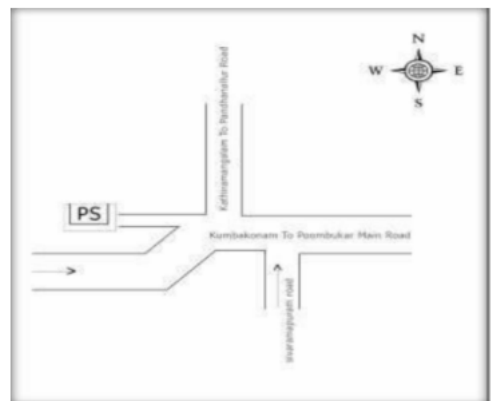

Key MAP View