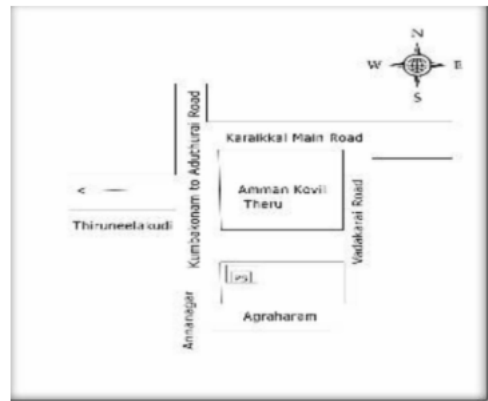

Google Map View

Polling Station Building Front View

Polling Station Front View

Cad View

Key MAP View

1 பெயர் : கணேஷ் - தந்தையின் பெயர்: மருதமுத்து - வீட்டு எண் : 4 வயது : 29 பாலினம் : ஆண்	YVR0640656 Photo is available	2 பெயர் : பாலமுருகன் - தந்தையின் பெயர்: சக்கரவர்த்தி - வீட்டு எண் : 7-40A வயது : 44 பாலினம் : ஆண்	DKK1380823 Photo is available	3 பெயர் : திலகவதி - தந்தையின் பெயர்: முருகன் - வீட்டு எண் : 63 வயது : 31 பாலினம் : பெண்	YVR0915207 Photo is available
4 பெயர் : சங்கர் - தந்தையின் பெயர்: சக்கரவர்த்தி - வீட்டு எண் : 138 வயது : 37 பாலினம் : ஆண்	DKK4285144 Photo is available	5 பெயர் : ராமச்சந்திரன் தந்தையின் பெயர்: முனியாண்டி வீட்டு எண் : 144 வயது : 38 பாலினம் : ஆண்	DKK4315073 Photo is available	6 பெயர் : ஐஸ்வர்யா வே தந்தையின் பெயர்: வேதநாயகம் வீட்டு எண் : 269 வயது : 27 பாலினம் : பெண்	YVR1127596 Photo is available
7 பெயர் : சுரேஷ் தந்தையின் பெயர்: கணேசன் வீட்டு எண் : 283 வயது : 25 பாலினம் : ஆண்	YVR2038248 Photo is available	8 பெயர் : நிவாஸ் தந்தையின் பெயர்: பாலகிருஷ்ணன் வீட்டு எண் : 286 வயது : 23 பாலினம் : ஆண்	YVR2038354 Photo is available	9 பெயர் : புகழேந்தி தந்தையின் பெயர்: ஜெயபால் வீட்டு எண் : 286 வயது : 21 பாலினம் : ஆண்	YVR2174654 Photo is available
10 பெயர் : சுகிதா - தந்தையின் பெயர்: ராமலிங்கம் - வீட்டு எண் : 297 வயது : 33 பாலினம் : பெண்	YVR0640631 Photo is available	11 பெயர் : விமலா - தந்தையின் பெயர்: ராஜாராமன் - வீட்டு எண் : 297 வயது : 32 பாலினம் : பெண்	YVR0640664 Photo is available	12 பெயர் : கணிஷ்மா தேவி தந்தையின் பெயர்: மோகன் வீட்டு எண் : 302 வயது : 27 பாலினம் : பெண்	YVR1127562 Photo is available
13 பெயர் : அபிநயா தந்தையின் பெயர்: குமர குரு வீட்டு எண் : 302 வயது : 26 பாலினம் : பெண்	YVR1130426 Photo is available	14 பெயர் : ராஜேஷ்வரி கணவர் பெயர்: ஆனந்தகுமார் வீட்டு எண் : 320 வயது : 28 பாலினம் : பெண்	YVR2114767 Photo is available	15 பெயர் : ஆர்த்தி மு தந்தையின் பெயர்: முருகானந்தம் வீட்டு எண் : 338 வயது : 27 பாலினம் : பெண்	YVR1124999 Photo is available
16 பெயர் : சேது மாதவன் தந்தையின் பெயர்: சீனிவாசன் வீட்டு எண் : 346 வயது : 25 பாலினம் : ஆண்	YVR2038230 Photo is available	17 பெயர் : விமலா கணவர் பெயர்: கார்த்தி வீட்டு எண் : 365 வயது : 33 பாலினம் : பெண்	YVR2038321 Photo is available	18 பெயர் : ஐஸ்வர்யா தந்தையின் பெயர்: முனியாண்டி வீட்டு எண் : 404 வயது : 25 பாலினம் : பெண்	YVR1125038 Photo is available
19 பெயர் : பொன்னுசாமி - தந்தையின் பெயர்: முனியன் - வீட்டு எண் : 406 வயது : 65 பாலினம் : ஆண்	YVR1393230 Photo is available	20 பெயர் : சுமதி தந்தையின் பெயர்: பொன்னுசாமி வீட்டு எண் : 406 வயது : 30 பாலினம் : பெண்	YVR2038347 Photo is available	21 பெயர் : பிச்சையம்மாள் தந்தையின் பெயர்: காளிமுத்து வீட்டு எண் : 410 வயது : 35 பாலினம் : பெண்	YVR2038289 Photo is available
22 பெயர் : மகேஸ்வரி தந்தையின் பெயர்: காளிமுத்து வீட்டு எண் : 410 வயது : 32 பாலினம் : பெண்	YVR2038172 Photo is available	23 பெயர் : கணேசன் தந்தையின் பெயர்: ராமதாஸ் வீட்டு எண் : 422 வயது : 37 பாலினம் : ஆண்	YVR1124957 Photo is available	24 பெயர் : சவிதா கணவர் பெயர்: கணேசன் வீட்டு எண் : 422 வயது : 36 பாலினம் : பெண்	YVR1124924 Photo is available
25 பெயர் : ரமேஷ் தந்தையின் பெயர்: பேச்சிமுத்து வீட்டு எண் : 425 வயது : 26 பாலினம் : ஆண்	YVR2038024 Photo is available	26 பெயர் : தங்கமணி தந்தையின் பெயர்: மகராசன் வீட்டு எண் : 426 வயது : 30 பாலினம் : ஆண்	YVR1125079 Photo is available	27 பெயர் : சிவரஞ்சனி தந்தையின் பெயர்: மகாராஜன் வீட்டு எண் : 426 வயது : 26 பாலினம் : பெண்	YVR2038115 Photo is available
28 பெயர் : தமிழ்செல்வி தந்தையின் பெயர்: கோவிந்தராஜ் வீட்டு எண் : 427 வயது : 34 பாலினம் : பெண்	YVR2038305 Photo is available	29 பெயர் : லிக்னேஷ் தந்தையின் பெயர்: மாரிமுத்து வீட்டு எண் : 428/1 வயது : 26 பாலினம் : ஆண்	YVR1127612 Photo is available	30 பெயர் : மோகன் - தந்தையின் பெயர்: கண்ணையன் - வீட்டு எண் : 429 வயது : 39 பாலினம் : ஆண்	DKK4315065 Photo is available