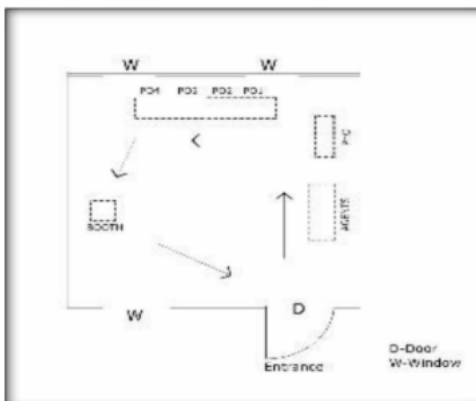

Google Map View

Polling Station Building Front View

Polling Station Front View

Cad View

Key MAP View

1 பெயர் : கணேஷ் - தந்தையின் பெயர்: மருதமுத்து - வீட்டு எண் : 4 வயது : 29 பாலினம் : ஆண்	YVR0640656 Photo is available	2 பெயர் : பாலமுருகன் - தந்தையின் பெயர்: சக்கரவர்த்தி - வீட்டு எண் : 7-40A வயது : 44 பாலினம் : ஆண்	DKK1380823 Photo is available	3 பெயர் : திலகவதி - தந்தையின் பெயர்: முருகன் - வீட்டு எண் : 63 வயது : 31 பாலினம் : பெண்	YVR0915207 Photo is available
4 பெயர் : சங்கர் - தந்தையின் பெயர்: சக்கரவர்த்தி - வீட்டு எண் : 138 வயது : 37 பாலினம் : ஆண்	DKK4285144 Photo is available	5 பெயர் : ராமச்சந்திரன் தந்தையின் பெயர்: முனியாண்டி வீட்டு எண் : 144 வயது : 38 பாலினம் : ஆண்	DKK4315073 Photo is available	6 பெயர் : ஐஸ்வர்யா வே தந்தையின் பெயர்: வேதநாயகம் வீட்டு எண் : 269 வயது : 27 பாலினம் : பெண்	YVR1127596 Photo is available
7 பெயர் : சுரேஷ் தந்தையின் பெயர்: கணேசன் வீட்டு எண் : 283 வயது : 25 பாலினம் : ஆண்	YVR2038248 Photo is available	8 பெயர் : நிவாஸ் தந்தையின் பெயர்: பாலகிருஷ்ணன் வீட்டு எண் : 286 வயது : 23 பாலினம் : ஆண்	YVR2038354 Photo is available	9 பெயர் : புகழேந்தி தந்தையின் பெயர்: ஜெயபால் வீட்டு எண் : 286 வயது : 21 பாலினம் : ஆண்	YVR2174654 Photo is available
10 பெயர் : சுகிதா - தந்தையின் பெயர்: ராமலிங்கம் - வீட்டு எண் : 297 வயது : 33 பாலினம் : பெண்	YVR0640631 Photo is available	11 பெயர் : விமலா - தந்தையின் பெயர்: ராஜாராமன் - வீட்டு எண் : 297 வயது : 32 பாலினம் : பெண்	YVR0640664 Photo is available	12 பெயர் : கணிஷ்மா தேவி தந்தையின் பெயர்: மோகன் வீட்டு எண் : 302 வயது : 27 பாலினம் : பெண்	YVR1127562 Photo is available
13 பெயர் : அபிநயா தந்தையின் பெயர்: குமர குரு வீட்டு எண் : 302 வயது : 26 பாலினம் : பெண்	YVR1130426 Photo is available	14 பெயர் : ராஜேஷ்வரி கணவர் பெயர்: ஆனந்தகுமார் வீட்டு எண் : 320 வயது : 28 பாலினம் : பெண்	YVR2114767 Photo is available	15 பெயர் : ஆர்த்தி மு தந்தையின் பெயர்: முருகானந்தம் வீட்டு எண் : 338 வயது : 27 பாலினம் : பெண்	YVR1124999 Photo is available
16 பெயர் : சேது மாதவன் தந்தையின் பெயர்: சீனிவாசன் வீட்டு எண் : 346 வயது : 25 பாலினம் : ஆண்	YVR2038230 Photo is available	17 பெயர் : விமலா கணவர் பெயர்: கார்த்தி வீட்டு எண் : 365 வயது : 33 பாலினம் : பெண்	YVR2038321 Photo is available	18 பெயர் : ஐஸ்வர்யா தந்தையின் பெயர்: முனியாண்டி வீட்டு எண் : 404 வயது : 25 பாலினம் : பெண்	YVR1125038 Photo is available
19 பெயர் : பொன்னுசாமி - தந்தையின் பெயர்: முனியன் - வீட்டு எண் : 406 வயது : 65 பாலினம் : ஆண்	YVR1393230 Photo is available	20 பெயர் : சுமதி தந்தையின் பெயர்: பொன்னுசாமி வீட்டு எண் : 406 வயது : 30 பாலினம் : பெண்	YVR2038347 Photo is available	21 பெயர் : பிச்சையம்மாள் தந்தையின் பெயர்: காளிமுத்து வீட்டு எண் : 410 வயது : 35 பாலினம் : பெண்	YVR2038289 Photo is available
22 பெயர் : மகேஸ்வரி தந்தையின் பெயர்: காளிமுத்து வீட்டு எண் : 410 வயது : 32 பாலினம் : பெண்	YVR2038172 Photo is available	23 பெயர் : கணேசன் தந்தையின் பெயர்: ராமதாஸ் வீட்டு எண் : 422 வயது : 37 பாலினம் : ஆண்	YVR1124957 Photo is available	24 பெயர் : சவிதா கணவர் பெயர்: கணேசன் வீட்டு எண் : 422 வயது : 36 பாலினம் : பெண்	YVR1124924 Photo is available
25 பெயர் : ரமேஷ் தந்தையின் பெயர்: பேச்சிமுத்து வீட்டு எண் : 425 வயது : 26 பாலினம் : ஆண்	YVR2038024 Photo is available	26 பெயர் : தங்கமணி தந்தையின் பெயர்: மகராசன் வீட்டு எண் : 426 வயது : 30 பாலினம் : ஆண்	YVR1125079 Photo is available	27 பெயர் : சிவரஞ்சனி தந்தையின் பெயர்: மகாராஜன் வீட்டு எண் : 426 வயது : 26 பாலினம் : பெண்	YVR2038115 Photo is available
28 பெயர் : தமிழ்செல்வி தந்தையின் பெயர்: கோவிந்தராஜ் வீட்டு எண் : 427 வயது : 34 பாலினம் : பெண்	YVR2038305 Photo is available	29 பெயர் : லிக்னேஷ் தந்தையின் பெயர்: மாரிமுத்து வீட்டு எண் : 428/1 வயது : 26 பாலினம் : ஆண்	YVR1127612 Photo is available	30 பெயர் : மோகன் - தந்தையின் பெயர்: கண்ணையன் - வீட்டு எண் : 429 வயது : 39 பாலினம் : ஆண்	DKK4315065 Photo is available