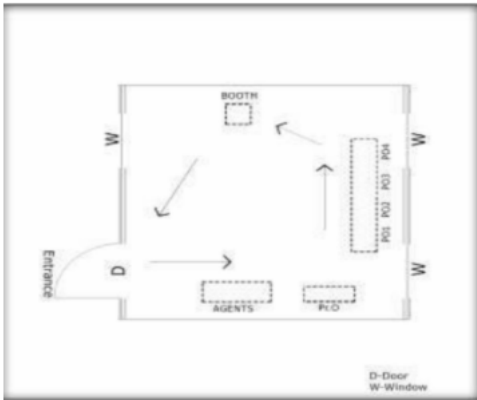

Google Map View

Polling Station Building Front View

Polling Station Front View

Cad View

Key MAP View

சட்டமன்றத் தொகுதியின் எண் மற்றும் பெயர் : 170-திருவிடைமருதூர்
பிரிவு எண் மற்றும் பெயர் 1-கதிராமங்கலம் (வ.கி) மற்றும் (ஊ), குயவர்த் தெரு வார்டு-3