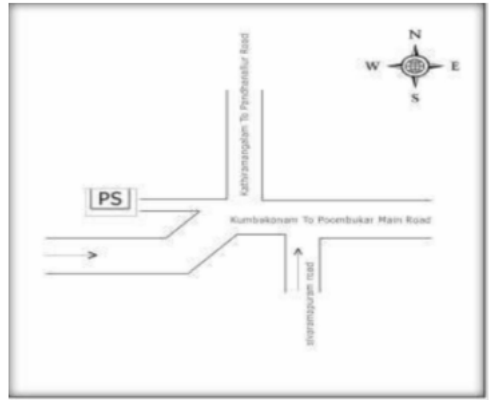

Google Map View

Polling Station Building Front View

Polling Station Front View

Cad View

Key MAP View

சட்டமன்றத் தொகுதியின் எண் மற்றும் பெயர் : 170-திருவிடைமருதூர்
பிரிவு எண் மற்றும் பெயர் 1-கதிராமங்கலம் (வ.கி) மற்றும் (ஊ), குயவர்த் தெரு வார்டு-3