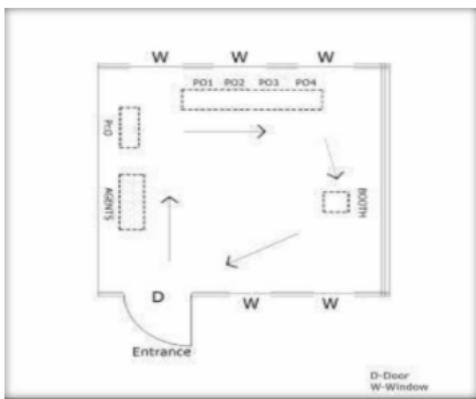

Google Map View

Polling Station Building Front View

Polling Station Front View

Cad View

Key MAP View

1 பெயர் : சுரேஷ் - தந்தையின் பெயர்: கணேசன் - வீட்டு எண் : 1 வயது : 43 பாலினம் : ஆண் Photo is available	YVR0264770	2 பெயர் : கதிரேசன் தந்தையின் பெயர்: செல்லதுரை வீட்டு எண் : 1 வயது : 23 பாலினம் : ஆண் Photo is available	YVR2085579	3 பெயர் : உமா - கணவர் பெயர்: சந்தோஷ்குமார் - வீட்டு எண் : 1-3 வயது : 34 பாலினம் : பெண் Photo is available	YVR0550723
4 பெயர் : மல்லிகா - கணவர் பெயர்: தங்கராசு - வீட்டு எண் : 1-58 வயது : 53 பாலினம் : பெண் Photo is available	YVR0432880	5 பெயர் : ஜீவானந்தம் - தந்தையின் பெயர்: மல்லிகா - வீட்டு எண் : 1-58 வயது : 34 பாலினம் : ஆண் Photo is available	YVR0432872	6 பெயர் : சிலம்பரசன் - தந்தையின் பெயர்: ராஜேந்திரன் - வீட்டு எண் : 1-402A வயது : 40 பாலினம் : ஆண் Photo is available	YVR0264788
7 பெயர் : எழிலரசன் தந்தையின் பெயர்: அன்பழகன் வீட்டு எண் : 5.2 வயது : 26 பாலினம் : பெண் Photo is available	YVR1046127	8 பெயர் : ரம்யா தந்தையின் பெயர்: ராமதாஸ் வீட்டு எண் : 113 வயது : 23 பாலினம் : பெண் Photo is available	YVR2036291	# 9 பெயர் : சஞ்சய் தந்தையின் பெயர்: கலியமூர்த்தி வீட்டு எண் : 135 வயது : 20 பாலினம் : ஆண் Photo is available	YVR2231074
10 பெயர் : விஜயா - தாயின் பெயர்: லெட்சுமி - வீட்டு எண் : 141 வயது : 58 பாலினம் : பெண் Photo is available	YVR0039792	11 பெயர் : காவ்யா கணவர் பெயர்: கோபிநாத் வீட்டு எண் : 269 வயது : 26 பாலினம் : பெண் Photo is available	YVR1148246	12 பெயர் : சுபிதா கணவர் பெயர்: ராபின்சிங் வீட்டு எண் : 338 வயது : 24 பாலினம் : பெண் Photo is available	YVR2085645
13 பெயர் : பரபாகார் தந்தையின் பெயர்: ரத்னம் வீட்டு எண் : 341 வயது : 38 பாலினம் : ஆண் Photo is available	YVR2231082	14 பெயர் : ஜெயபுரீ தந்தையின் பெயர்: செல்வம் வீட்டு எண் : 372 வயது : 23 பாலினம் : பெண் Photo is available	YVR2085488	15 பெயர் : பிரசாந்த் தந்தையின் பெயர்: சுரேஷ் குமார் வீட்டு எண் : 383 வயது : 23 பாலினம் : ஆண் Photo is available	YVR2085538
16 பெயர் : அதித்யா தந்தையின் பெயர்: கல்யாணசுந்தரம் வீட்டு எண் : 383 வயது : 22 பாலினம் : ஆண் Photo is available	YVR2130342	17 பெயர் : அன்பு தந்தையின் பெயர்: பாலமுருகன் வீட்டு எண் : 392 வயது : 26 பாலினம் : ஆண் Photo is available	YVR2085439	18 பெயர் : ஆசைதம்பி தந்தையின் பெயர்: பாலமுருகன் வீட்டு எண் : 392 வயது : 23 பாலினம் : ஆண் Photo is available	YVR2085512
19 பெயர் : ராசேந்திரன் - தந்தையின் பெயர்: அருணாசலம் - வீட்டு எண் : 429A வயது : 63 பாலினம் : ஆண் Photo is available	YVR1398833	20 பெயர் : முத்துலெட்சுமி - கணவர் பெயர்: ராசேந்திரன் - வீட்டு எண் : 429A வயது : 58 பாலினம் : பெண் Photo is available	YVR1398841	21 பெயர் : சந்தானலெட்சுமி - கணவர் பெயர்: கோவிந்தசாமி - வீட்டு எண் : 432-1 வயது : 80 பாலினம் : பெண் Photo is available	DKK4315461
22 பெயர் : சிவப்பிரகாசம் - தந்தையின் பெயர்: முத்து - வீட்டு எண் : 434 வயது : 67 பாலினம் : ஆண் Photo is available	DKK1169648	23 பெயர் : குணசுந்தரி - கணவர் பெயர்: சிவப்பிரகாசம் - வீட்டு எண் : 434 வயது : 58 பாலினம் : பெண் Photo is available	YVR1398858	24 பெயர் : சங்கர் - தந்தையின் பெயர்: சிவப்பிரகாசம் - வீட்டு எண் : 434 வயது : 36 பாலினம் : ஆண் Photo is available	YVR0039966
25 பெயர் : தையல்நாயகி - கணவர் பெயர்: பக்கிரிசாமி - வீட்டு எண் : 436 வயது : 51 பாலினம் : பெண் Photo is available	YVR1398866	26 பெயர் : ராதிகா - கணவர் பெயர்: சக்கரவர்த்தி - வீட்டு எண் : 437 வயது : 39 பாலினம் : பெண் Photo is available	YVR0039842	27 பெயர் : மகா ச தந்தையின் பெயர்: சக்கரவர்த்தி வீட்டு எண் : 437 வயது : 20 பாலினம் : பெண் Photo is available	YVR2361244
28 பெயர் : சக்ரவர்த்தி - தந்தையின் பெயர்: ஆறுமுகம் - வீட்டு எண் : 438 வயது : 50 பாலினம் : ஆண் Photo is available	YVR1398874	29 பெயர் : சுந்தரி - கணவர் பெயர்: மகாலிங்கம் - வீட்டு எண் : 439 வயது : 58 பாலினம் : பெண் Photo is available	YVR1398890	30 பெயர் : மதிவாணன் - தந்தையின் பெயர்: மகாலிங்கம் - வீட்டு எண் : 439 வயது : 38 பாலினம் : ஆண் Photo is available	YVR0141721