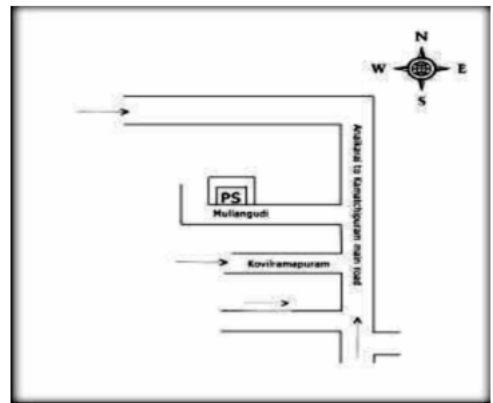

Google Map View

Polling Station Building Front View

Elevation

Polling Station Front View

Cad View

D-Door
W-Window

Key MAP View

சட்டமன்றத் தொகுதியின் எண் மற்றும் பெயர் : 170-திருவிடைமருதூர்
பிரிவு எண் மற்றும் பெயர் 1-முள்ளங்குடி (வ.கி) மற்றும் (ஊ), வள்ளுவர் தெரு வார்டு-1