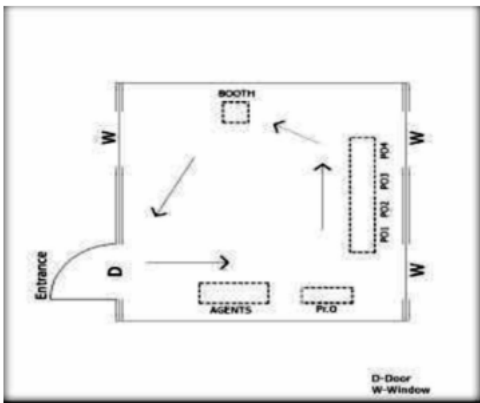

Google Map View

Polling Station Building Front View

Elevation

Polling Station Front View

Cad View

D-Door
W-Window

Key MAP View

சட்டமன்றத் தொகுதியின் எண் மற்றும் பெயர் : 170-திருவிடைமருதூர்
பிரிவு எண் மற்றும் பெயர் 1-முள்ளங்குடி (வ.கி) மற்றும் (ஊ), வள்ளுவர் தெரு வார்டு-1