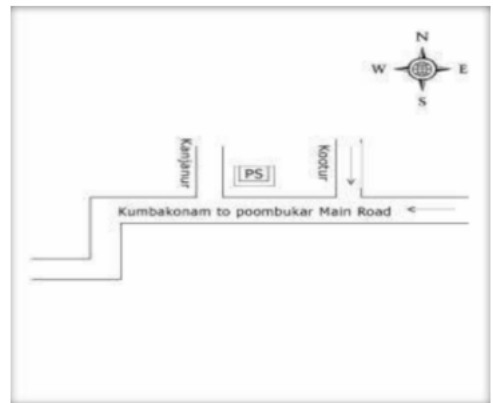

3. வாக்குச் சாவடியின் விவரங்கள்

வாக்குச் சாவடியின் எண் மற்றும் பெயர் : 124 - ஊராட்சி அலுவலகம், மேற்கு பார்த்த கட்டிடம், கஞ்சனூர் 609804 வாக்குச் சாவடியின் முகவரி : ஊராட்சி அலுவலகம், மேற்கு பார்த்த கட்டிடம், கஞ்சனூர் 609804	வாக்குச் சாவடியின் வகைப்பாடு (ஆண்/பெண்/பொது)	பொது
	துணை வாக்குச் சாவடிகளின் எண்ணிக்கை :	0

Google Map View

Polling Station Building Front View

Polling Station Front View

Cad View

Key MAP View

சட்டமன்றத் தொகுதியின் எண் மற்றும் பெயர் : 170-திருவிடைமருதூர்
பிரிவு எண் மற்றும் பெயர் 1-கஞ்சனூர் (வ.கி) மற்றும் (ஊ), கீழ அக்ரஹாரம் வார்டு-1