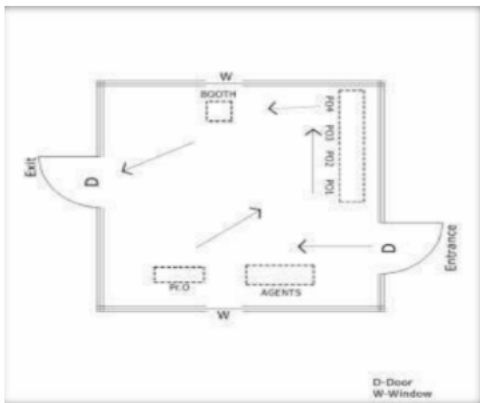

Google Map View

Polling Station Building Front View

Polling Station Front View

Cad View

Key MAP View

சட்டமன்றத் தொகுதியின் எண் மற்றும் பெயர் : 170-திருவிடைமருதூர்
பிரிவு எண் மற்றும் பெயர் 1-கஞ்சனூர் (வ.கி) மற்றும் (ஊ), கீழ அக்ரஹாரம் வார்டு-1