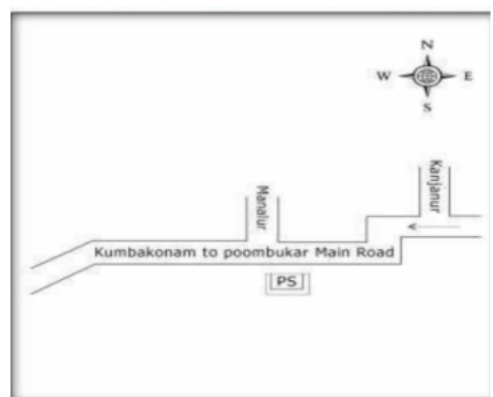

Key MAP View