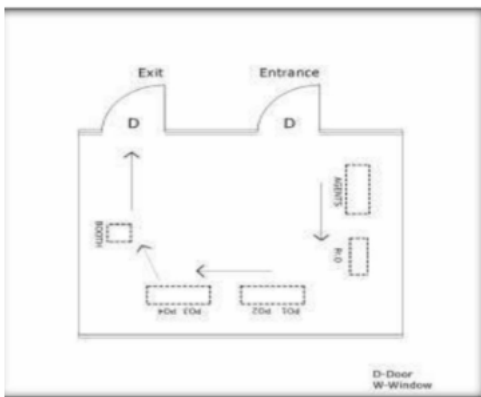

Google Map View

Polling Station Building Front View

Polling Station Front View

Cad View

Key MAP View

1 பெயர் : இளங்கோவன் - தந்தையின் பெயர்: பாலகிருஷ்ணன் - வீட்டு எண் : 1-3B வயது : 40 பாலினம் : ஆண் Photo is available	YVR0114330	2 பெயர் : அபிநயா தந்தையின் பெயர்: ராஜேந்தரன் வீட்டு எண் : 1-7 வயது : 28 பாலினம் : பெண் Photo is available	YVR2049161	3 பெயர் : அகிலாண்டேஷ்வரி தந்தையின் பெயர்: பாவாடை வீட்டு எண் : 1-57 வயது : 25 பாலினம் : பெண் Photo is available	YVR2048858
4 பெயர் : கீர்த்தனா தந்தையின் பெயர்: முருகேஷன் வீட்டு எண் : 1/386 வயது : 25 பாலினம் : பெண் Photo is available	YVR2048387	5 பெயர் : வையோலா தந்தையின் பெயர்: பால்ராஜ் வீட்டு எண் : 2/248 வயது : 28 பாலினம் : பெண் Photo is available	YVR1125186	6 பெயர் : விஷால் ராஜ் பா தந்தையின் பெயர்: பால்ராஜ் வீட்டு எண் : 2/248 வயது : 25 பாலினம் : ஆண் Photo is available	YVR1122399
7 பெயர் : ராம்குமார் தந்தையின் பெயர்: சுப்பிரமணியன் வீட்டு எண் : 11/ஏ வயது : 23 பாலினம் : ஆண் Photo is available	YVR2049146	8 பெயர் : அய்யப்பன் தந்தையின் பெயர்: பாலகிருஷ்ணன் வீட்டு எண் : 20 வயது : 23 பாலினம் : ஆண் Photo is available	YVR2049104	9 பெயர் : மணி - தந்தையின் பெயர்: பெருமாள் - வீட்டு எண் : 23 வயது : 71 பாலினம் : ஆண் Photo is available	YVR1422054
10 பெயர் : அம்பிகா - கணவர் பெயர்: மணி - வீட்டு எண் : 23 வயது : 59 பாலினம் : பெண் Photo is available	YVR1422062	11 பெயர் : ராஜசேகர் - தந்தையின் பெயர்: மணி - வீட்டு எண் : 23 வயது : 40 பாலினம் : ஆண் Photo is available	DKK2225191	12 பெயர் : சந்திரசேகரன் - தந்தையின் பெயர்: மணி - வீட்டு எண் : 23 வயது : 36 பாலினம் : ஆண் Photo is available	YVR0114322
13 பெயர் : வேணுகோபால் - தந்தையின் பெயர்: சீனிவாசன் - வீட்டு எண் : 24 வயது : 79 பாலினம் : ஆண் Photo is available	YVR1422070	14 பெயர் : அமுதவல்லி - கணவர் பெயர்: வேணுகோபால் - வீட்டு எண் : 24 வயது : 56 பாலினம் : பெண் Photo is available	YVR1422088	15 பெயர் : ஜெயராஜ் - தந்தையின் பெயர்: கலியபெருமாள் - வீட்டு எண் : 25 வயது : 49 பாலினம் : ஆண் Photo is available	YVR1422104
16 பெயர் : பாமா - கணவர் பெயர்: ஜெயராஜ் - வீட்டு எண் : 25 வயது : 46 பாலினம் : பெண் Photo is available	YVR0267500	17 பெயர் : தனலட்சுமி - கணவர் பெயர்: கலியமூர்த்தி - வீட்டு எண் : 26 வயது : 69 பாலினம் : பெண் Photo is available	YVR1422120	18 பெயர் : சாந்தி - கணவர் பெயர்: ரவி - வீட்டு எண் : 26 வயது : 57 பாலினம் : பெண் Photo is available	YVR1422138
19 பெயர் : பிரபு - தந்தையின் பெயர்: கலியமூர்த்தி - வீட்டு எண் : 26 வயது : 43 பாலினம் : ஆண் Photo is available	DKK1637842	20 பெயர் : சக்திவேல் - தந்தையின் பெயர்: ரவி - வீட்டு எண் : 26 வயது : 36 பாலினம் : ஆண் Photo is available	YVR0267492	21 பெயர் : சரஸ்வதி கணவர் பெயர்: வீரமணி வீட்டு எண் : 27ஏ வயது : 37 பாலினம் : பெண் Photo is available	YVR2048619
22 பெயர் : ஆர்த்தி இதரர் பெயர்: ரவிசந்தரன் வீட்டு எண் : 28/2ஏ வயது : 23 பாலினம் : பெண் Photo is available	YVR2047983	23 பெயர் : மனோஜ்குமார் தந்தையின் பெயர்: முருகதாஸ் வீட்டு எண் : 30 வயது : 24 பாலினம் : ஆண் Photo is available	YVR2048023	24 பெயர் : பாலாஜி தந்தையின் பெயர்: முருகன் வீட்டு எண் : 34 வயது : 24 பாலினம் : ஆண் Photo is available	YVR2048783
25 பெயர் : கவிதா கணவர் பெயர்: கணேசன் வீட்டு எண் : 59-1 வயது : 49 பாலினம் : பெண் Photo is available	YVR2049203	26 பெயர் : அபிராமி தந்தையின் பெயர்: கணேசன் வீட்டு எண் : 59-1 வயது : 23 பாலினம் : பெண் Photo is available	YVR2049195	27 பெயர் : திவ்யதர்ஷினி தந்தையின் பெயர்: கணேஷன் வீட்டு எண் : 59/1 வயது : 22 பாலினம் : பெண் Photo is available	YVR2258150
# 28 பெயர் : பாலமுருகன் தந்தையின் பெயர்: ராஜேந்தரன் வீட்டு எண் : 55 வயது : 25 பாலினம் : ஆண் Photo is available	YVR2048957	# 29 பெயர் : பிரசாந்த் தந்தையின் பெயர்: ராஜேந்தரன் வீட்டு எண் : 55 வயது : 23 பாலினம் : ஆண் Photo is available	YVR2049245	30 பெயர் : மகாதேவி தந்தையின் பெயர்: மாரிமுத்து வீட்டு எண் : 63-54 வயது : 26 பாலினம் : பெண் Photo is available	YVR2048379