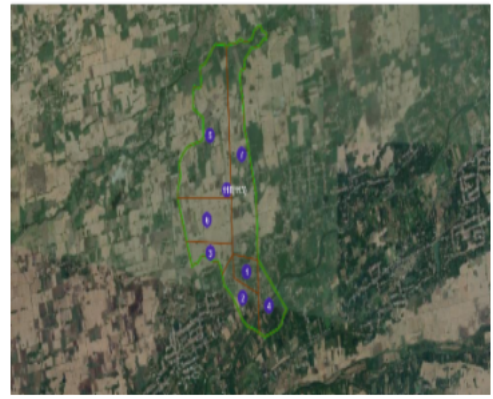

Google Map View