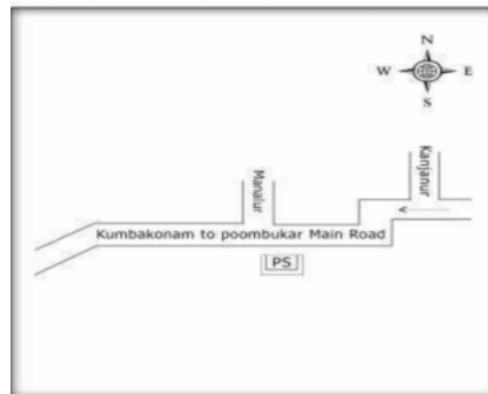

Key MAP View