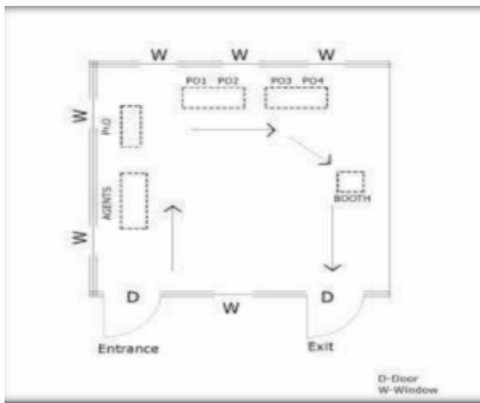

**Google Map View**

**Polling Station Building Front View**

**Polling Station Front View**

**Cad View**

**Key MAP View**

சட்டமன்றத் தொகுதியின் எண் மற்றும் பெயர் : 170-திருவிடைமருதூர்  
பிரிவு எண் மற்றும் பெயர் 1-சூரியனார் கோவில் (வ.கி) மற்றும் (ஊ), வடக்கு வீதி-வார்டு1