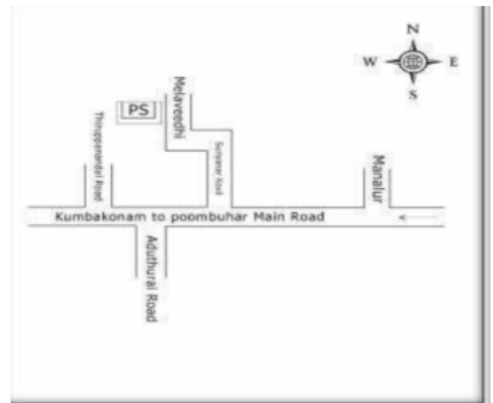

### 3. வாக்குச் சாவடியின் விவரங்கள்

வாக்குச் சாவடியின் எண் மற்றும் பெயர் : 128 - ஊராட்சி ஒன்றிய தொடக்கப்பள்ளி, தெற்கு பார்த்த கட்டிடம், மேற்கு பகுதி, சூரியனார்கோவில் 612102  வாக்குச் சாவடியின் முகவரி : ஊராட்சி ஒன்றிய தொடக்கப்பள்ளி, தெற்கு பார்த்த கட்டிடம், மேற்கு பகுதி, சூரியனார்கோவில் 612102	<b>வாக்குச் சாவடியின் வகைப்பாடு (ஆண்/பெண்/பொது)</b>	<b>பொது</b>
	<b>துணை வாக்குச் சாவடிகளின் எண்ணிக்கை :</b>	0

**Google Map View**

**Polling Station Building Front View**

**Polling Station Front View**

**Cad View**

**Key MAP View**

சட்டமன்றத் தொகுதியின் எண் மற்றும் பெயர் : 170-திருவிடைமருதூர்  
பிரிவு எண் மற்றும் பெயர் 1-சூரியனார் கோவில் (வ.கி) மற்றும் (ஊ), வடக்கு வீதி-வார்டு1