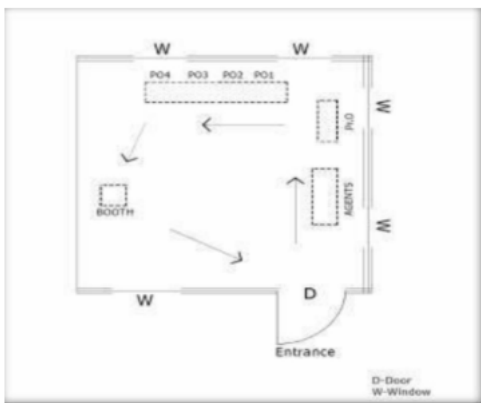

**Google Map View**

**Polling Station Building Front View**

**Polling Station Front View**

**Cad View**

**Key MAP View**

1 பெயர் : பூர்ணிமா - கணவர் பெயர்: சந்திரமோகன் - வீட்டு எண் : 1 வயது : 38 பாலினம் : பெண்	YVR0318477 Photo is available	2 பெயர் : சுரேஷ் தந்தையின் பெயர்: சாமிநாதன் வீட்டு எண் : 1 வயது : 37 பாலினம் : ஆண்	YVR1936020 Photo is available	3 பெயர் : சரண்ராஜ் தந்தையின் பெயர்: சண்முகம் வீட்டு எண் : 1 வயது : 26 பாலினம் : ஆண்	YVR1936038 Photo is available
4 பெயர் : சரண்யா தந்தையின் பெயர்: சண்முகம் வீட்டு எண் : 1 வயது : 25 பாலினம் : பெண்	YVR1934553 Photo is available	5 பெயர் : சுபாஷினி அ தந்தையின் பெயர்: அழகப்பன் க வீட்டு எண் : 1 வயது : 20 பாலினம் : பெண்	YVR2351914 Photo is available	6 பெயர் : சந்திரசேகர் தந்தையின் பெயர்: ராஜமாணிக்கம் வீட்டு எண் : 1/42 வயது : 63 பாலினம் : ஆண்	YVR1934215 Photo is available
7 பெயர் : சபீர்சன் தந்தையின் பெயர்: துரைராஜ் வீட்டு எண் : 1.61 வயது : 27 பாலினம் : ஆண்	YVR1062389 Photo is available	8 பெயர் : தேவதர்ஷினி தந்தையின் பெயர்: கல்யாணகுமார் வீட்டு எண் : 1.75ஏ வயது : 26 பாலினம் : பெண்	YVR1062355 Photo is available	9 பெயர் : கிருத்திகா தந்தையின் பெயர்: சரவணன் வீட்டு எண் : 1/120 வயது : 24 பாலினம் : பெண்	YVR2026706 Photo is available
10 பெயர் : கணேஷ்குமார் தந்தையின் பெயர்: கலியபெருமாள் வீட்டு எண் : 1/158 வயது : 24 பாலினம் : ஆண்	YVR2027340 Photo is available	11 பெயர் : ராஜேந்திரன் தந்தையின் பெயர்: பன்னீர் செல்வம் வீட்டு எண் : 1.185 வயது : 50 பாலினம் : ஆண்	YVR1061910 Photo is available	12 பெயர் : செளரிராஜ் தந்தையின் பெயர்: காளிமுத்து வீட்டு எண் : 1/196 வயது : 24 பாலினம் : ஆண்	YVR2027449 Photo is available
13 பெயர் : மணிகண்ணன் தந்தையின் பெயர்: குமார் வீட்டு எண் : 1/268 வயது : 26 பாலினம் : ஆண்	YVR1949676 Photo is available	14 பெயர் : சந்தியா தந்தையின் பெயர்: தனராஜ் வீட்டு எண் : 1/284 வயது : 28 பாலினம் : பெண்	YVR2076560 Photo is available	15 பெயர் : அபினாஷ் தந்தையின் பெயர்: சுவாமிநாதன் வீட்டு எண் : 1/469 வயது : 23 பாலினம் : ஆண்	YVR2027274 Photo is available
16 பெயர் : சம்பந்தம் - தந்தையின் பெயர்: சாமு - வீட்டு எண் : 2 வயது : 47 பாலினம் : ஆண்	YVR0864058 Photo is available	17 பெயர் : தவமணி - கணவர் பெயர்: பிரபாகரன் - வீட்டு எண் : 2 வயது : 40 பாலினம் : பெண்	YVR0645010 Photo is available	18 பெயர் : மேனகா - கணவர் பெயர்: ராஜய்யா - வீட்டு எண் : 2 வயது : 39 பாலினம் : பெண்	YVR0318386 Photo is available
19 பெயர் : பிரபாகரன் - தந்தையின் பெயர்: கலியபெருமாள் - வீட்டு எண் : 2 வயது : 37 பாலினம் : ஆண்	YVR0318337 Photo is available	# 20 பெயர் : சரளா ராமதாஸ் தந்தையின் பெயர்: ராமதாஸ் - வீட்டு எண் : 2 வயது : 30 பாலினம் : பெண்	YVR1104132 Photo is available	21 பெயர் : கௌசல்யா தந்தையின் பெயர்: வேணுகோபால் வீட்டு எண் : 2 வயது : 28 பாலினம் : பெண்	YVR0864090 Photo is available
22 பெயர் : கல்பநாசாவலா தந்தையின் பெயர்: நாகேஷ் வீட்டு எண் : 2 வயது : 20 பாலினம் : பெண்	YVR2234003 Photo is available	23 பெயர் : பூந்தர் தந்தையின் பெயர்: குமார் வீட்டு எண் : 2/2 வயது : 23 பாலினம் : ஆண்	YVR2020709 Photo is available	24 பெயர் : தைவா தந்தையின் பெயர்: சாமியப்பன் வீட்டு எண் : 2/6ஏ வயது : 34 பாலினம் : பெண்	YVR2115483 Photo is available
25 பெயர் : செல்வகுமார் - தந்தையின் பெயர்: கலியபெருமாள் - வீட்டு எண் : 2-9 வயது : 41 பாலினம் : ஆண்	YVR0553867 Photo is available	26 பெயர் : நதியா - கணவர் பெயர்: செல்வகுமார் - வீட்டு எண் : 2-9 வயது : 40 பாலினம் : பெண்	YVR0553842 Photo is available	27 பெயர் : ஆர்த்தி தந்தையின் பெயர்: கன்னையன் வீட்டு எண் : 2/22 வயது : 26 பாலினம் : பெண்	YVR2027894 Photo is available
28 பெயர் : நல்லம்மாள் - கணவர் பெயர்: சிவலிங்கம் - வீட்டு எண் : 2-45 வயது : 68 பாலினம் : பெண்	DKK4333514 Photo is available	29 பெயர் : சக்திவேல் - தந்தையின் பெயர்: சிவலிங்கம் - வீட்டு எண் : 2-49 வயது : 44 பாலினம் : ஆண்	YVR1998129 Photo is available	30 பெயர் : கண்ணதாசன் - தாயின் பெயர்: நல்லம்மாள் - வீட்டு எண் : 2-49 வயது : 37 பாலினம் : ஆண்	YVR0435719 Photo is available