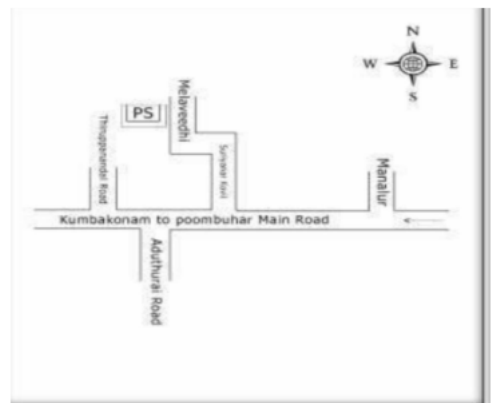

Key MAP View