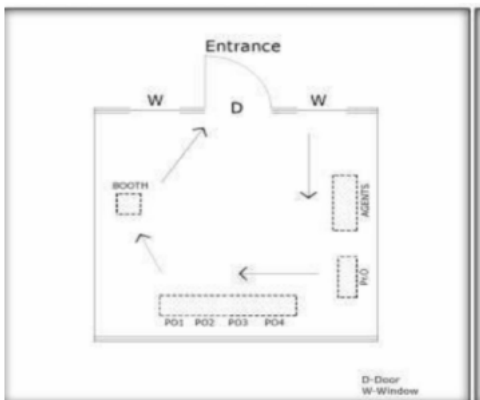

Google Map View

Polling Station Building Front View

Polling Station Front View

Cad View

Key MAP View

1 பெயர் : ஹேமலதா - கணவர் பெயர்: கண்ணன் - வீட்டு எண் : 1 வயது : 38 பாலினம் : பெண் Photo is available	YVR0437467	2 பெயர் : மகாலிங்கம் - தந்தையின் பெயர்: மணி - வீட்டு எண் : 1 வயது : 38 பாலினம் : ஆண் Photo is available	YVR0351007	3 பெயர் : லோகேஸ்வரன் தந்தையின் பெயர்: பூபாலன் வீட்டு எண் : 1 வயது : 21 பாலினம் : ஆண் Photo is available	YVR2177020
4 பெயர் : ஜெகபந்நாட்சியா - கணவர் பெயர்: சாதிக்பாட்சா - வீட்டு எண் : 1-1 வயது : 51 பாலினம் : பெண் Photo is available	YVR0046656	5 பெயர் : சாதிக் பாட்சா தந்தையின் பெயர்: அப்துல் ரஜாக் வீட்டு எண் : 1-1 வயது : 45 பாலினம் : ஆண் Photo is available	YVR1037837	6 பெயர் : சர்புதீன் தந்தையின் பெயர்: முகம்மது வீட்டு எண் : 1/1-1 வயது : 60 பாலினம் : ஆண் Photo is available	YVR1040237
7 பெயர் : முகம்மது யாசின் தந்தையின் பெயர்: சர்புதீன் வீட்டு எண் : 1/1-1 வயது : 33 பாலினம் : ஆண் Photo is available	YVR1040211	8 பெயர் : சதாம் உசேன் தந்தையின் பெயர்: சர்புதீன் வீட்டு எண் : 1/1-1 வயது : 30 பாலினம் : ஆண் Photo is available	YVR1040203	9 பெயர் : விஜயசுஜாதா - கணவர் பெயர்: சங்கர் - வீட்டு எண் : 1-3C வயது : 44 பாலினம் : பெண் Photo is available	YVR0437152
10 பெயர் : அய்யப்பன் - தந்தையின் பெயர்: முனுசாமி - வீட்டு எண் : 1-3-d வயது : 44 பாலினம் : ஆண் Photo is available	YVR0646034	11 பெயர் : பாபு - தந்தையின் பெயர்: ஜெயபால் - வீட்டு எண் : 1-4 வயது : 41 பாலினம் : ஆண் Photo is available	YVR0171553	12 பெயர் : வெண்ணிலா - கணவர் பெயர்: முரளி - வீட்டு எண் : 1-4 வயது : 40 பாலினம் : பெண் Photo is available	YVR0171546
13 பெயர் : மீனாட்சி தந்தையின் பெயர்: பாபு வீட்டு எண் : 1-4 வயது : 29 பாலினம் : பெண் Photo is available	YVR1039221	14 பெயர் : சரவணன் - தந்தையின் பெயர்: சீனிவாசன் - வீட்டு எண் : 1-5 வயது : 46 பாலினம் : ஆண் Photo is available	YVR0234542	15 பெயர் : மகேஸ்வரி - கணவர் பெயர்: சரவணன் - வீட்டு எண் : 1-5 வயது : 44 பாலினம் : பெண் Photo is available	YVR0234559
S 16 பெயர் : மீனாட்சி - கணவர் பெயர்: ஜயப்பன் - வீட்டு எண் : 1-6 வயது : 47 பாலினம் : பெண் Photo is available	YVR0437160	17 பெயர் : பிரேமா - கணவர் பெயர்: முத்துகுமார் - வீட்டு எண் : 1-6 வயது : 40 பாலினம் : பெண் Photo is available	YVR0269803	18 பெயர் : அன்பரசன் தந்தையின் பெயர்: தியாகராஜன் வீட்டு எண் : 1/7 வயது : 22 பாலினம் : ஆண் Photo is available	YVR2130672
19 பெயர் : முரளி - தந்தையின் பெயர்: ஜெயபால் வீட்டு எண் : 1/8 வயது : 46 பாலினம் : ஆண் Photo is available	DKK4319018	20 பெயர் : லெட்சுமி - தந்தையின் பெயர்: பன்னீர்செல்வம் - வீட்டு எண் : 1-8 வயது : 41 பாலினம் : பெண் Photo is available	YVR0437178	21 பெயர் : அமுதா - தந்தையின் பெயர்: பன்னீர்செல்வம் - வீட்டு எண் : 1-8 வயது : 40 பாலினம் : பெண் Photo is available	YVR0437186
22 பெயர் : சாகுல்அமீது - தந்தையின் பெயர்: ஜெய்னூராலாபுதீன் - வீட்டு எண் : 1-8 வயது : 39 பாலினம் : ஆண் Photo is available	YVR0046078	23 பெயர் : ஜாஸ்மின் - கணவர் பெயர்: சாகுல்ஹமீது - வீட்டு எண் : 1-8 வயது : 32 பாலினம் : பெண் Photo is available	YVR0767715	24 பெயர் : வடிவேல் - தந்தையின் பெயர்: கலியமூர்த்தி - வீட்டு எண் : 1-10 வயது : 30 பாலினம் : ஆண் Photo is available	YVR0711887
25 பெயர் : நிலோபர்னிஷா - கணவர் பெயர்: கமால்நசீர் - வீட்டு எண் : 1-13 வயது : 46 பாலினம் : பெண் Photo is available	YVR0115063	26 பெயர் : பரக்கத் நிஷா கணவர் பெயர்: ஜியாவுதீன் ஜியாவுதீன் வீட்டு எண் : 1-13 வயது : 42 பாலினம் : பெண் Photo is available	YVR0115055	27 பெயர் : லெட்சுமணன் - தந்தையின் பெயர்: முனுசாமி - வீட்டு எண் : 1-14 வயது : 39 பாலினம் : ஆண் Photo is available	YVR0046060
28 பெயர் : ரேவதி - தந்தையின் பெயர்: முனுசாமி - வீட்டு எண் : 1-14 வயது : 38 பாலினம் : பெண் Photo is available	YVR0046748	29 பெயர் : தனலெட்சுமி - தந்தையின் பெயர்: அய்யப்பன் - வீட்டு எண் : 1-14 வயது : 38 பாலினம் : பெண் Photo is available	YVR0864827	30 பெயர் : கிருஷ்ணவேணி கணவர் பெயர்: சிவகுமார் வீட்டு எண் : 1/14 வயது : 29 பாலினம் : பெண் Photo is available	YVR1962828