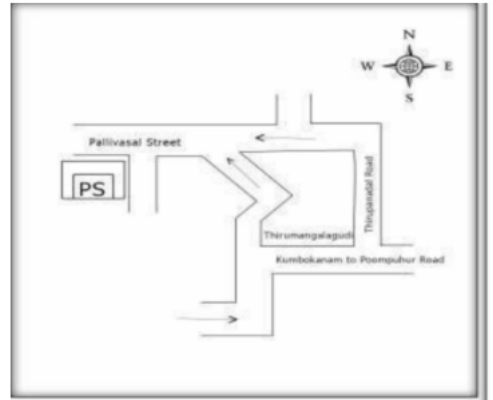

Key MAP View