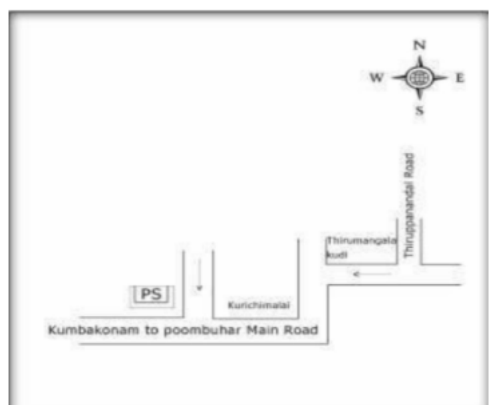

Google Map View

Polling Station Building Front View

Elevation

Polling Station Front View

Elevation

Cad View

Key MAP View

1	YVR0270496	பெயர் : சரவணன் - தந்தையின் பெயர்: மாரிமுத்து - வீட்டு எண் : 1 வயது : 35 பாலினம் : ஆண்	Photo is available	2	YVR1031079	பெயர் : சிவகங்கை கணவர் பெயர்: மோகன் வீட்டு எண் : 1 வயது : 31 பாலினம் : பெண்	Photo is available	3	YVR2061059	பெயர் : குல்ஜார் பேகம் கணவர் பெயர்: மனசூர் அலி வீட்டு எண் : 1/28 வயது : 39 பாலினம் : பெண்	Photo is available
4	YVR0768218	பெயர் : ஐயப்பன் - தந்தையின் பெயர்: கருப்பையன் - வீட்டு எண் : 2-5209 வயது : 35 பாலினம் : ஆண்	Photo is available	5	YVR0351221	பெயர் : பௌமியா பானு - கணவர் பெயர்: முகமது நாசர் - வீட்டு எண் : 5 வயது : 38 பாலினம் : பெண்	Photo is available	6	YVR0768127	பெயர் : சங்கீதா - தந்தையின் பெயர்: சீனிவாசன் - வீட்டு எண் : 5 வயது : 37 பாலினம் : பெண்	Photo is available
7	DKK1255934	பெயர் : நல்லம்மாள் - கணவர் பெயர்: கருப்பையன் - வீட்டு எண் : 5-59 வயது : 54 பாலினம் : பெண்	Photo is available	8	YVR0767921	பெயர் : சுகன்யா - தந்தையின் பெயர்: கருப்பையன் - வீட்டு எண் : 5-59 வயது : 29 பாலினம் : பெண்	Photo is available	9	YVR0917005	பெயர் : பூபாலன் - தந்தையின் பெயர்: தங்கையன் - வீட்டு எண் : 5-81 வயது : 28 பாலினம் : ஆண்	Photo is available
10	YVR0942672	பெயர் : பிரியா - தந்தையின் பெயர்: பிச்சைமுத்து - வீட்டு எண் : 5-86b வயது : 28 பாலினம் : பெண்	Photo is available	11	YVR2345734	பெயர் : பரமசிவம் தந்தையின் பெயர்: வீரையன் வீட்டு எண் : 5-87/1467 வயது : 38 பாலினம் : ஆண்	Photo is available	12	YVR2249449	பெயர் : ஐயப்பன் தந்தையின் பெயர்: முருகன் வீட்டு எண் : 5-146 வயது : 20 பாலினம் : ஆண்	Photo is available
13	YVR0768390	பெயர் : சபீஹத் மிஸ்ரின் - தந்தையின் பெயர்: சபீர்முஹமது - வீட்டு எண் : 6-25 வயது : 31 பாலினம் : பெண்	Photo is available	14	YVR1005396	பெயர் : சுல்தான்காதர் - தந்தையின் பெயர்: முகமது காசிம் - வீட்டு எண் : 11-46 வயது : 85 பாலினம் : ஆண்	Photo is available	15	YVR0438093	பெயர் : சிராஜிதீன் - தந்தையின் பெயர்: கமால்பாட்ஷா - வீட்டு எண் : 11-96-1 வயது : 46 பாலினம் : ஆண்	Photo is available
16	YVR1034347	பெயர் : சுகன்யா கணவர் பெயர்: மாரிமுத்து வீட்டு எண் : 48/54 வயது : 30 பாலினம் : பெண்	Photo is available	17	YVR0047431	பெயர் : கண்ணன் - தந்தையின் பெயர்: அடைக்கன் - வீட்டு எண் : 80B வயது : 45 பாலினம் : ஆண்	Photo is available	18	YVR2345494	பெயர் : சசிகலா ரமேஷ் கணவர் பெயர்: பரமசிவம் வீட்டு எண் : 87/1467 வயது : 29 பாலினம் : பெண்	Photo is available
19	YVR0865501	பெயர் : கார்த்திகா - தந்தையின் பெயர்: குமாரசாமி - வீட்டு எண் : 104 வயது : 28 பாலினம் : பெண்	Photo is available	20	YVR0768358	பெயர் : வள்ளி - தந்தையின் பெயர்: நடராஜன் - வீட்டு எண் : 123 வயது : 38 பாலினம் : பெண்	Photo is available	21	YVR0047399	பெயர் : மருதராஜ் - தந்தையின் பெயர்: சடையன் - வீட்டு எண் : 130 வயது : 73 பாலினம் : ஆண்	Photo is available
22	YVR1005339	பெயர் : பிரேம்குமார் - தந்தையின் பெயர்: கணேசமூர்த்தி - வீட்டு எண் : 131-1 வயது : 27 பாலினம் : ஆண்	Photo is available	23	YVR0768283	பெயர் : சிவக்குமார் - தந்தையின் பெயர்: சிதம்பரம் - வீட்டு எண் : 132 வயது : 32 பாலினம் : ஆண்	Photo is available	24	YVR0768275	பெயர் : இராமகிருஷ்ணன் - தந்தையின் பெயர்: சிதம்பரம் - வீட்டு எண் : 132 வயது : 29 பாலினம் : ஆண்	Photo is available
25	ASU2101434	பெயர் : பிரியா கணவர் பெயர்: இராமகிருஷ்ணன் சிதம்பரம் வீட்டு எண் : 132,புது காலனி தெரு வயது : 34 பாலினம் : பெண்	Photo is available	26	YVR0047407	பெயர் : சீத்தாலெட்சுமி - கணவர் பெயர்: கிருஷ்ணமூர்த்தி - வீட்டு எண் : 138 வயது : 43 பாலினம் : பெண்	Photo is available	27	YVR0270249	பெயர் : அமுதா - கணவர் பெயர்: தனபாலன் - வீட்டு எண் : 139 வயது : 38 பாலினம் : பெண்	Photo is available
28	YVR2177442	பெயர் : ராமமூர்த்தி தாயின் பெயர்: சிகப்பாயி வீட்டு எண் : 141 வயது : 38 பாலினம் : ஆண்	Photo is available	29	YVR0767962	பெயர் : செந்தில் நாதன் - தந்தையின் பெயர்: முனியாண்டி - வீட்டு எண் : 145 வயது : 29 பாலினம் : ஆண்	Photo is available	30	YVR0601070	பெயர் : தண்டாயுதபாணி - தந்தையின் பெயர்: கருப்பையன் - வீட்டு எண் : 146 வயது : 31 பாலினம் : ஆண்	Photo is available