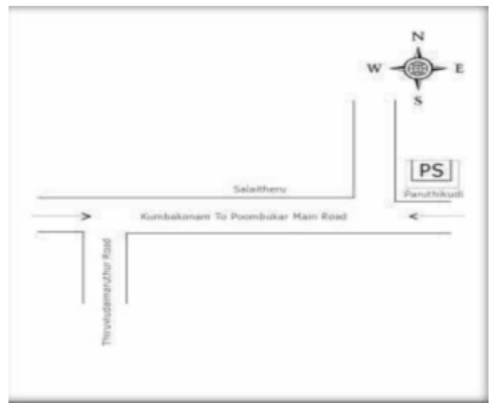

Key MAP View