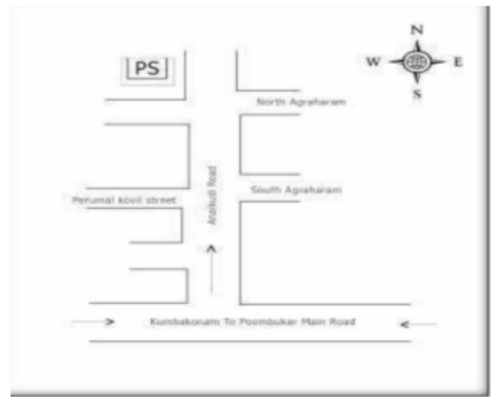

3. வாக்குச் சாவடியின் விவரங்கள்

வாக்குச் சாவடியின் எண் மற்றும் பெயர் : 141 - உதவி பெறும் நடுநிலைப்பள்ளி புதிய தெற்கு கட்டிடம்,வடக்கு பார்த்த கிழக்கு பகுதி, வேப்பத்தூர் 612105 வாக்குச் சாவடியின் முகவரி : உதவி பெறும் நடுநிலைப்பள்ளி புதிய தெற்கு கட்டிடம்,வடக்கு பார்த்த கிழக்கு பகுதி, வேப்பத்தூர் 612105	வாக்குச் சாவடியின் வகைப்பாடு (ஆண்/பெண்/பொது)	பொது
	துணை வாக்குச் சாவடிகளின் எண்ணிக்கை :	0

Google Map View

Polling Station Building Front View

Polling Station Front View

Cad View

Key MAP View

சட்டமன்றத் தொகுதியின் எண் மற்றும் பெயர் : 170-திருவிடைமருதூர் பிரிவு எண் மற்றும் பெயர் 1-வேப்பத்தூர் (பே), வடக்கு அகர்ஹாரம்-வார்டு9