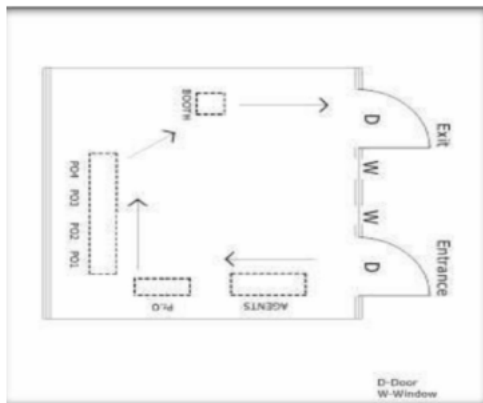

Google Map View

Polling Station Building Front View

Polling Station Front View

Cad View

Key MAP View

சட்டமன்றத் தொகுதியின் எண் மற்றும் பெயர் : 170-திருவிடைமருதூர் பிரிவு எண் மற்றும் பெயர் 1-வேப்பத்தூர் (பே), வடக்கு அகர்ஹாரம்-வார்டு9